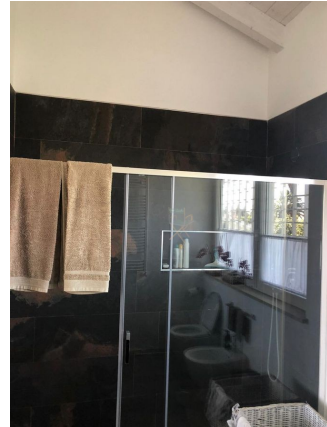

LOCATION 337

VILLA MODERNA
FREGENE (RM)

La scheda di questa location e' disponibile sul sito all'indirizzo <https://www.roma-location.com/location/337>