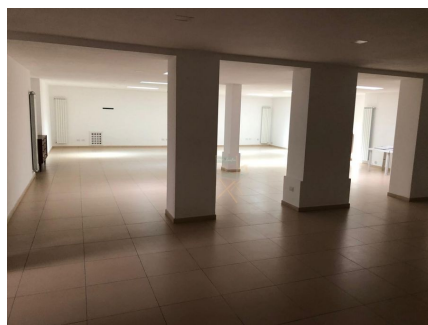

LOCATION 337

VILLA MODERNA
FREGENE (RM)

La scheda di questa location e' disponibile sul sito all'indirizzo <https://www.roma-location.com/location/337>