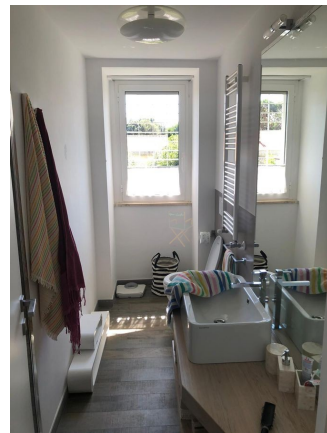

LOCATION 337

VILLA MODERNA
FREGENE (RM)

La scheda di questa location e' disponibile sul sito all'indirizzo <https://www.roma-location.com/location/337>