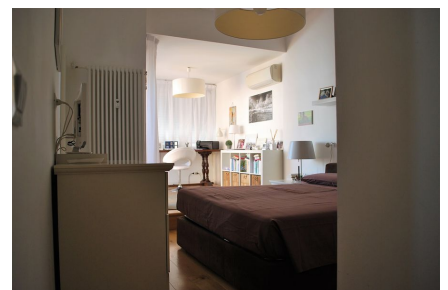

**LOCATION 338**

ATTICO MODERNO  
ROMA (RM) PARIOLI

La scheda di questa location e' disponibile sul sito all'indirizzo <https://www.roma-location.com/location/338>