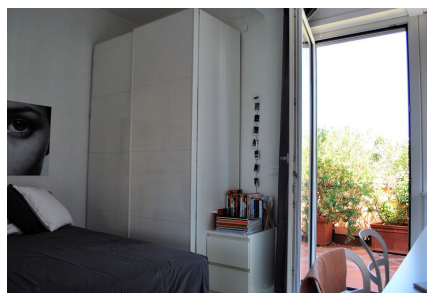

**LOCATION 338**

ATTICO MODERNO  
ROMA (RM) PARIOLI

La scheda di questa location e' disponibile sul sito all'indirizzo <https://www.roma-location.com/location/338>