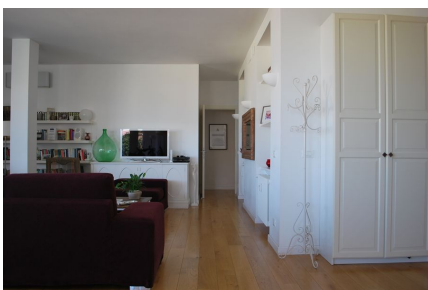

**LOCATION 338**

ATTICO MODERNO  
ROMA (RM) PARIOLI

La scheda di questa location e' disponibile sul sito all'indirizzo <https://www.roma-location.com/location/338>