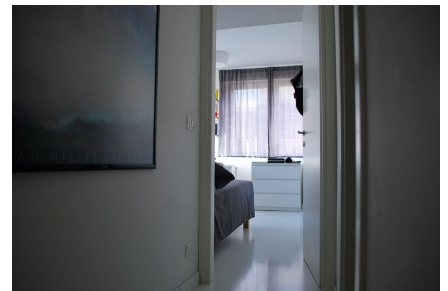

**LOCATION 338**

ATTICO MODERNO  
ROMA (RM) PARIOLI

La scheda di questa location e' disponibile sul sito all'indirizzo <https://www.roma-location.com/location/338>