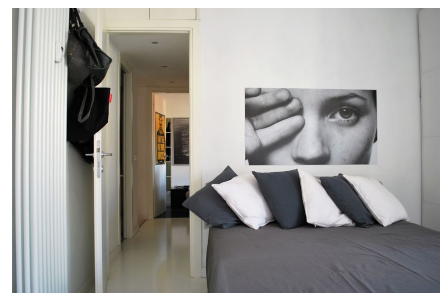

**LOCATION 338**

ATTICO MODERNO  
ROMA (RM) PARIOLI

La scheda di questa location e' disponibile sul sito all'indirizzo <https://www.roma-location.com/location/338>