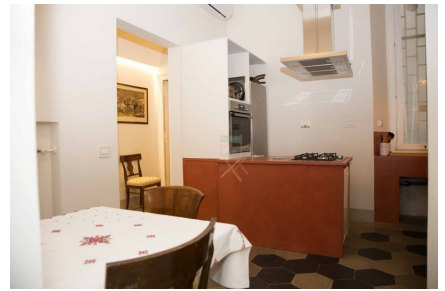

LOCATION 347

APPARTAMENTO MODERNO
ROMA (RM) PRATI

La scheda di questa location e' disponibile sul sito all'indirizzo <https://www.roma-location.com/location/347>