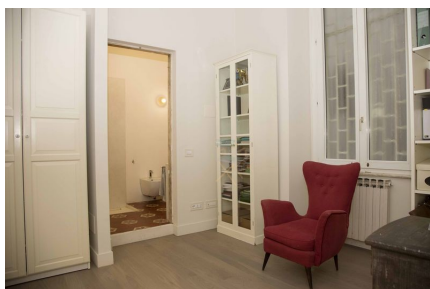

LOCATION 347

APPARTAMENTO MODERNO
ROMA (RM) PRATI

La scheda di questa location e' disponibile sul sito all'indirizzo <https://www.roma-location.com/location/347>