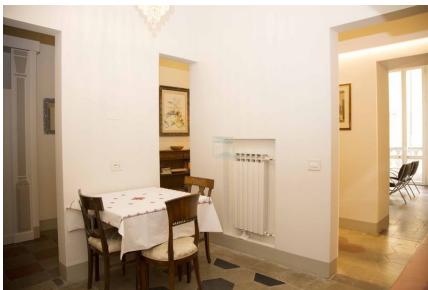

LOCATION 347

APPARTAMENTO MODERNO
ROMA (RM) PRATI

La scheda di questa location e' disponibile sul sito all'indirizzo <https://www.roma-location.com/location/347>