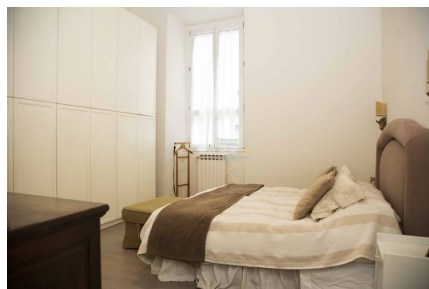

LOCATION 347

APPARTAMENTO MODERNO
ROMA (RM) PRATI

La scheda di questa location e' disponibile sul sito all'indirizzo <https://www.roma-location.com/location/347>