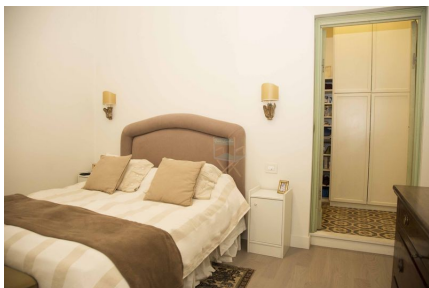

LOCATION 347

APPARTAMENTO MODERNO
ROMA (RM) PRATI

La scheda di questa location e' disponibile sul sito all'indirizzo <https://www.roma-location.com/location/347>