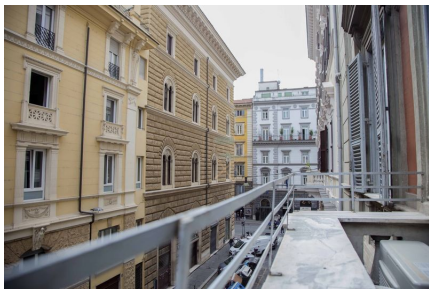

LOCATION 347

APPARTAMENTO MODERNO
ROMA (RM) PRATI

La scheda di questa location e' disponibile sul sito all'indirizzo <https://www.roma-location.com/location/347>