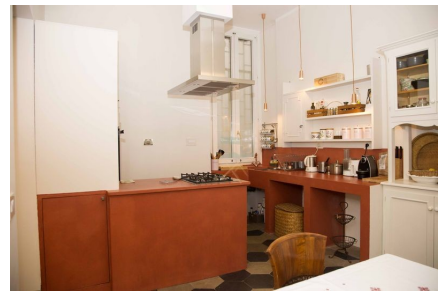

LOCATION 347

APPARTAMENTO MODERNO
ROMA (RM) PRATI

La scheda di questa location e' disponibile sul sito all'indirizzo <https://www.roma-location.com/location/347>