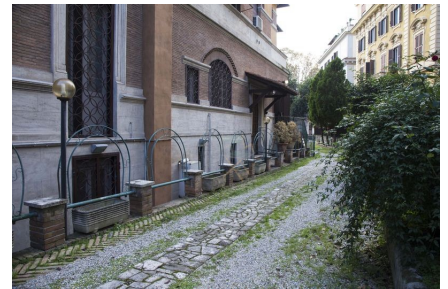

LOCATION 349

APPARTAMENTO ANNI 50/70/90
ROMA (RM) PRATI

La scheda di questa location e' disponibile sul sito all'indirizzo <https://www.roma-location.com/location/349>