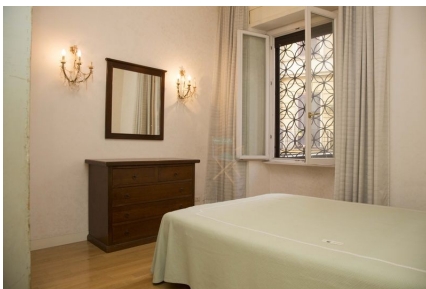

LOCATION 349

APPARTAMENTO ANNI 50/70/90
ROMA (RM) PRATI

La scheda di questa location e' disponibile sul sito all'indirizzo <https://www.roma-location.com/location/349>