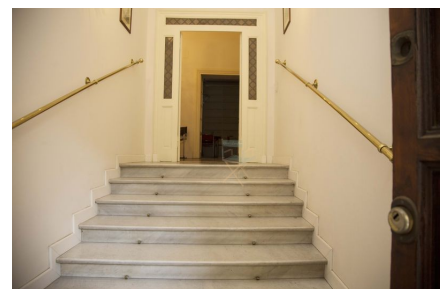

LOCATION 349

APPARTAMENTO ANNI 50/70/90
ROMA (RM) PRATI

La scheda di questa location e' disponibile sul sito all'indirizzo <https://www.roma-location.com/location/349>