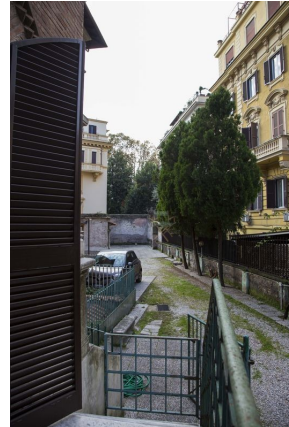

LOCATION 349

APPARTAMENTO ANNI 50/70/90
ROMA (RM) PRATI

La scheda di questa location e' disponibile sul sito all'indirizzo <https://www.roma-location.com/location/349>