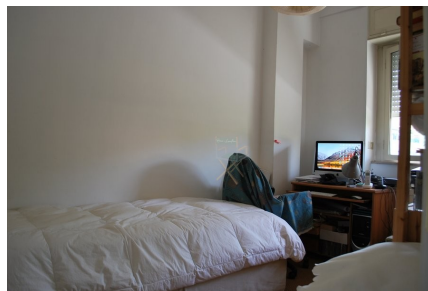

LOCATION 351

APPARTAMENTO MODERNO
ROMA (RM) FLAMINIO

La scheda di questa location e' disponibile sul sito all'indirizzo <https://www.roma-location.com/location/351>