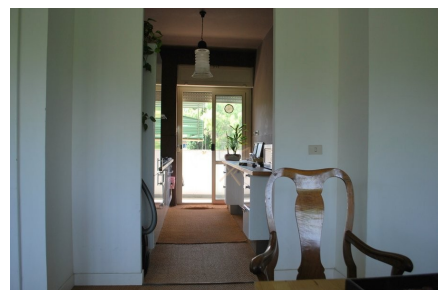

LOCATION 351

APPARTAMENTO MODERNO
ROMA (RM) FLAMINIO

La scheda di questa location e' disponibile sul sito all'indirizzo <https://www.roma-location.com/location/351>