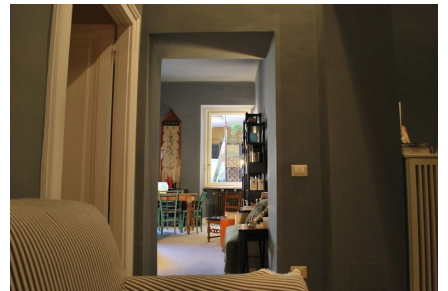

## LOCATION 359

APPARTAMENTO MODERNO  
ROMA (RM) PRATI

La scheda di questa location e' disponibile sul sito all'indirizzo <https://www.roma-location.com/location/359>