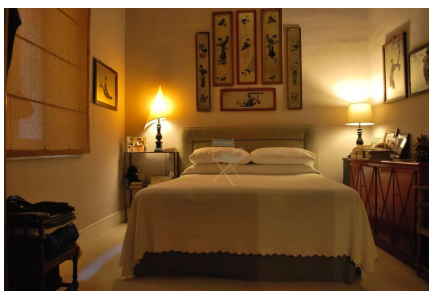

## LOCATION 359

APPARTAMENTO MODERNO  
ROMA (RM) PRATI

La scheda di questa location e' disponibile sul sito all'indirizzo <https://www.roma-location.com/location/359>