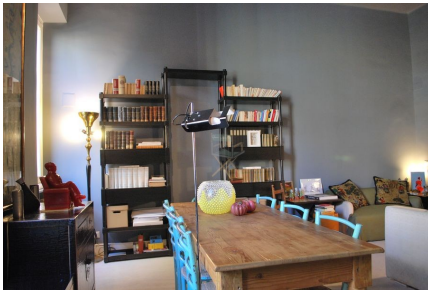

## LOCATION 359

APPARTAMENTO MODERNO  
ROMA (RM) PRATI

La scheda di questa location e' disponibile sul sito all'indirizzo <https://www.roma-location.com/location/359>