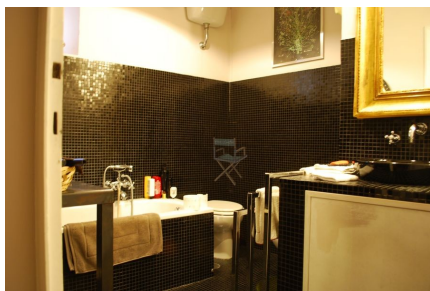

## LOCATION 359

APPARTAMENTO MODERNO  
ROMA (RM) PRATI

La scheda di questa location e' disponibile sul sito all'indirizzo <https://www.roma-location.com/location/359>