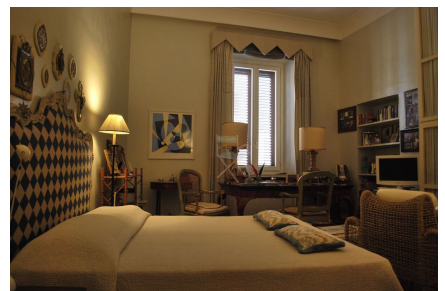

LOCATION 361

APPARTAMENTO CLASSICO
ROMA (RM) PRATI

La scheda di questa location e' disponibile sul sito all'indirizzo <https://www.roma-location.com/location/361>