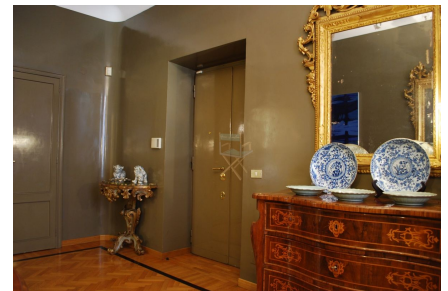

LOCATION 361

APPARTAMENTO CLASSICO
ROMA (RM) PRATI

La scheda di questa location e' disponibile sul sito all'indirizzo <https://www.roma-location.com/location/361>