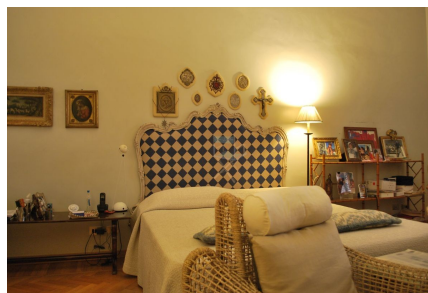

LOCATION 361

APPARTAMENTO CLASSICO
ROMA (RM) PRATI

La scheda di questa location e' disponibile sul sito all'indirizzo <https://www.roma-location.com/location/361>