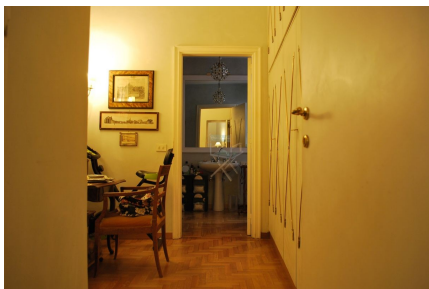

LOCATION 361

APPARTAMENTO CLASSICO
ROMA (RM) PRATI

La scheda di questa location e' disponibile sul sito all'indirizzo <https://www.roma-location.com/location/361>