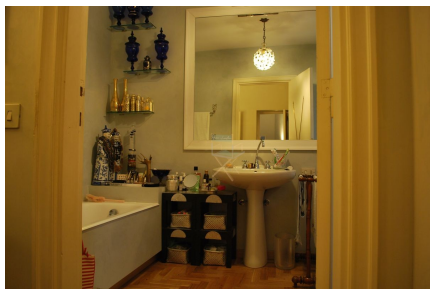

LOCATION 361

APPARTAMENTO CLASSICO
ROMA (RM) PRATI

La scheda di questa location e' disponibile sul sito all'indirizzo <https://www.roma-location.com/location/361>