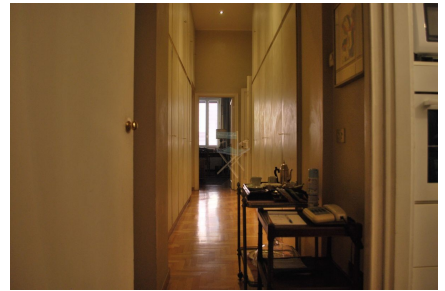

LOCATION 361

APPARTAMENTO CLASSICO
ROMA (RM) PRATI

La scheda di questa location e' disponibile sul sito all'indirizzo <https://www.roma-location.com/location/361>