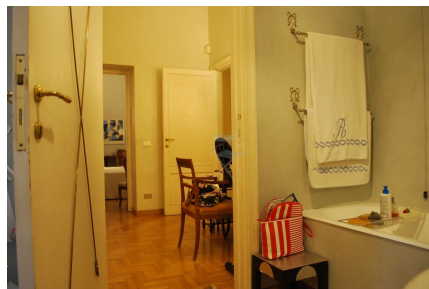

LOCATION 361

APPARTAMENTO CLASSICO
ROMA (RM) PRATI

La scheda di questa location e' disponibile sul sito all'indirizzo <https://www.roma-location.com/location/361>