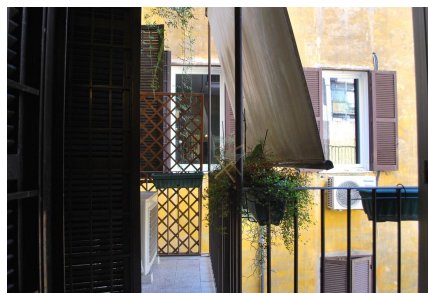

LOCATION 361

APPARTAMENTO CLASSICO
ROMA (RM) PRATI

La scheda di questa location e' disponibile sul sito all'indirizzo <https://www.roma-location.com/location/361>