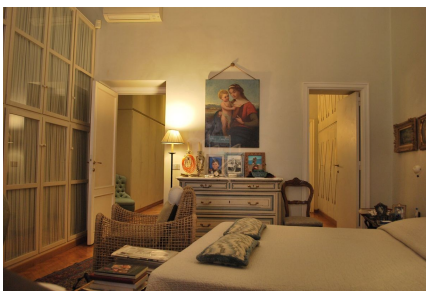

LOCATION 361

APPARTAMENTO CLASSICO
ROMA (RM) PRATI

La scheda di questa location e' disponibile sul sito all'indirizzo <https://www.roma-location.com/location/361>