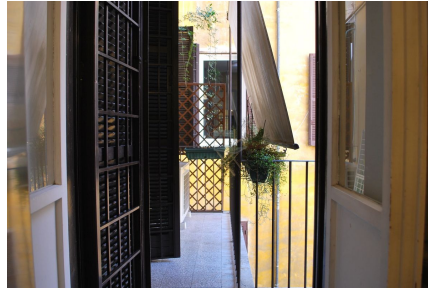

LOCATION 361

APPARTAMENTO CLASSICO
ROMA (RM) PRATI

La scheda di questa location e' disponibile sul sito all'indirizzo <https://www.roma-location.com/location/361>