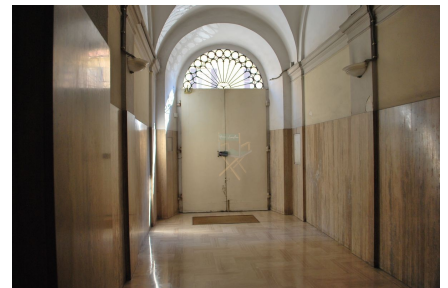

LOCATION 361

APPARTAMENTO CLASSICO
ROMA (RM) PRATI

La scheda di questa location e' disponibile sul sito all'indirizzo <https://www.roma-location.com/location/361>