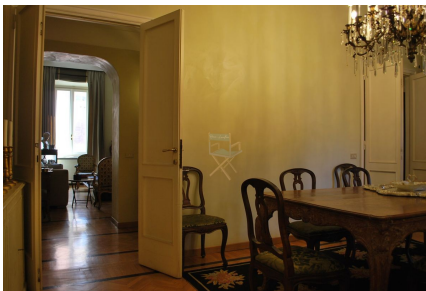

LOCATION 361

APPARTAMENTO CLASSICO
ROMA (RM) PRATI

La scheda di questa location e' disponibile sul sito all'indirizzo <https://www.roma-location.com/location/361>