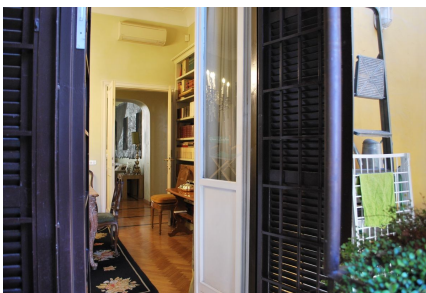

LOCATION 361

APPARTAMENTO CLASSICO
ROMA (RM) PRATI

La scheda di questa location e' disponibile sul sito all'indirizzo <https://www.roma-location.com/location/361>