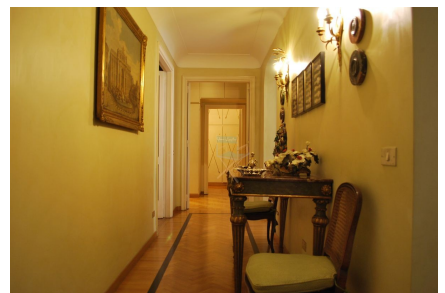

LOCATION 361

APPARTAMENTO CLASSICO
ROMA (RM) PRATI

La scheda di questa location e' disponibile sul sito all'indirizzo <https://www.roma-location.com/location/361>