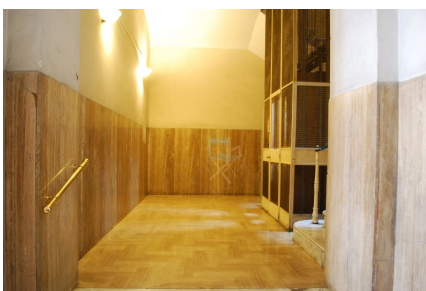

LOCATION 361

APPARTAMENTO CLASSICO
ROMA (RM) PRATI

La scheda di questa location e' disponibile sul sito all'indirizzo <https://www.roma-location.com/location/361>