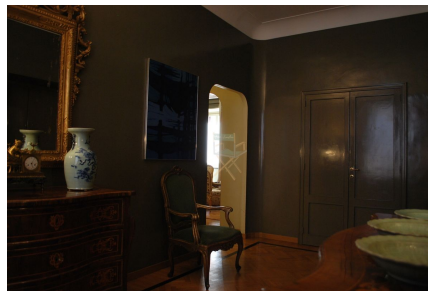

LOCATION 361

APPARTAMENTO CLASSICO
ROMA (RM) PRATI

La scheda di questa location e' disponibile sul sito all'indirizzo <https://www.roma-location.com/location/361>