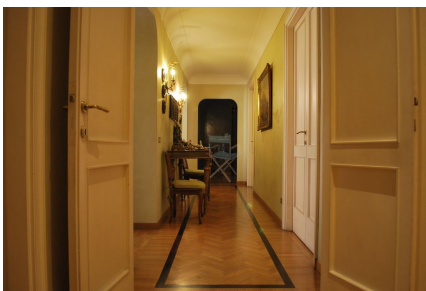

LOCATION 361

APPARTAMENTO CLASSICO
ROMA (RM) PRATI

La scheda di questa location e' disponibile sul sito all'indirizzo <https://www.roma-location.com/location/361>