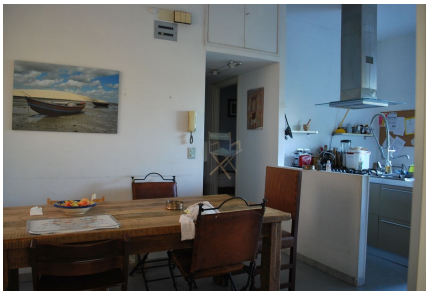

LOCATION 366

APPARTAMENTO MODERNO
ROMA (RM) CAMILLUCCIA

La scheda di questa location e' disponibile sul sito all'indirizzo <https://www.roma-location.com/location/366>