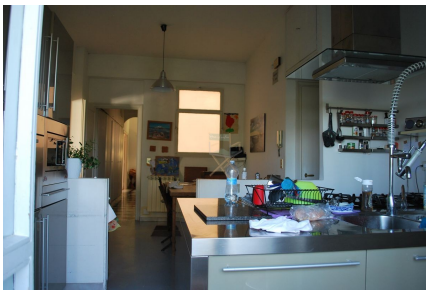

LOCATION 366

APPARTAMENTO MODERNO
ROMA (RM) CAMILLUCCIA

La scheda di questa location e' disponibile sul sito all'indirizzo <https://www.roma-location.com/location/366>