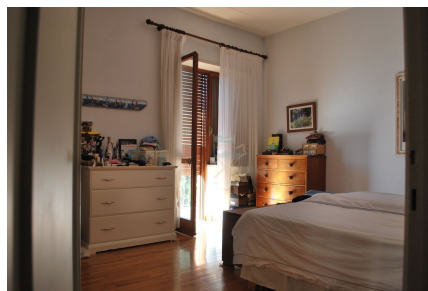

LOCATION 366

APPARTAMENTO MODERNO
ROMA (RM) CAMILLUCCIA

La scheda di questa location e' disponibile sul sito all'indirizzo <https://www.roma-location.com/location/366>