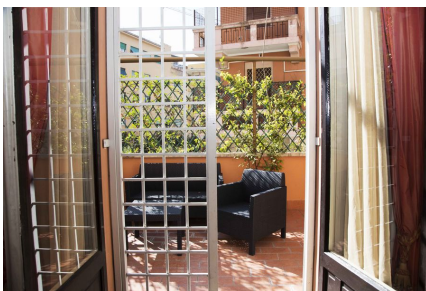

**LOCATION 367**

APPARTAMENTO ANNI 50/70/90  
ROMA (RM) PARIOLI

La scheda di questa location e' disponibile sul sito all'indirizzo <https://www.roma-location.com/location/367>