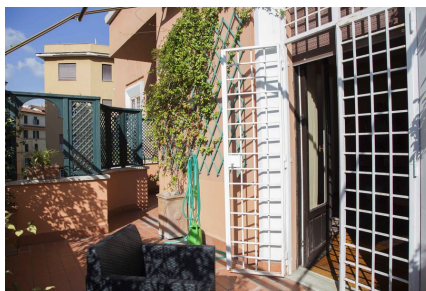

**LOCATION 367**

APPARTAMENTO ANNI 50/70/90  
ROMA (RM) PARIOLI

La scheda di questa location e' disponibile sul sito all'indirizzo <https://www.roma-location.com/location/367>