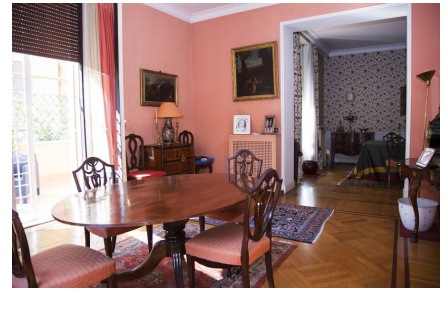

**LOCATION 367**

APPARTAMENTO ANNI 50/70/90  
ROMA (RM) PARIOLI

La scheda di questa location e' disponibile sul sito all'indirizzo <https://www.roma-location.com/location/367>