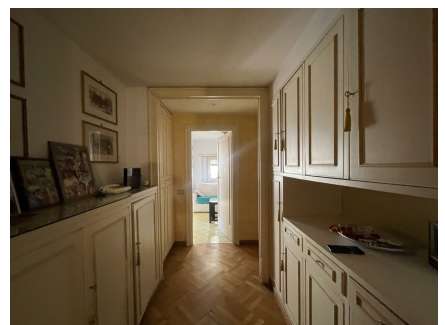

**LOCATION 367**

APPARTAMENTO ANNI 50/70/90  
ROMA (RM) PARIOLI

La scheda di questa location e' disponibile sul sito all'indirizzo <https://www.roma-location.com/location/367>