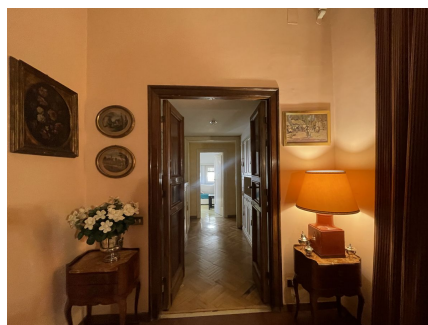

**LOCATION 367**

APPARTAMENTO ANNI 50/70/90  
ROMA (RM) PARIOLI

La scheda di questa location e' disponibile sul sito all'indirizzo <https://www.roma-location.com/location/367>