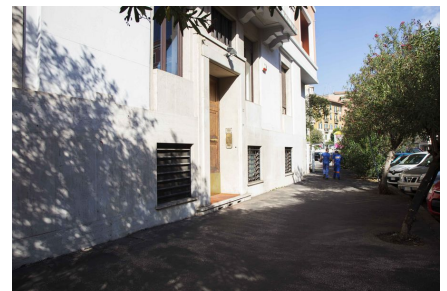

**LOCATION 367**

APPARTAMENTO ANNI 50/70/90  
ROMA (RM) PARIOLI

La scheda di questa location e' disponibile sul sito all'indirizzo <https://www.roma-location.com/location/367>