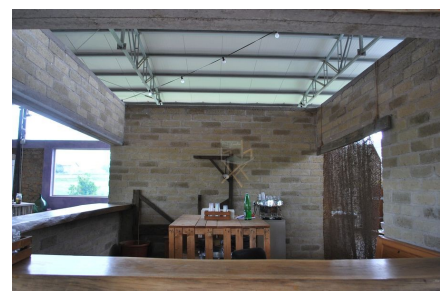

LOCATION 377

SPAZI PARTICOLARI
NEPI (RM)

La scheda di questa location e' disponibile sul sito all'indirizzo <https://www.roma-location.com/location/377>