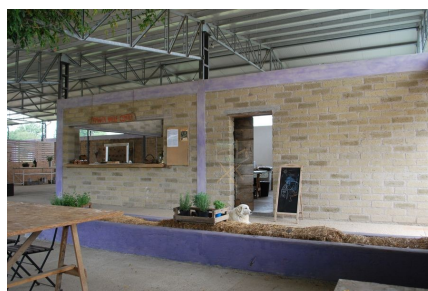

LOCATION 377

SPAZI PARTICOLARI
NEPI (RM)

La scheda di questa location e' disponibile sul sito all'indirizzo <https://www.roma-location.com/location/377>