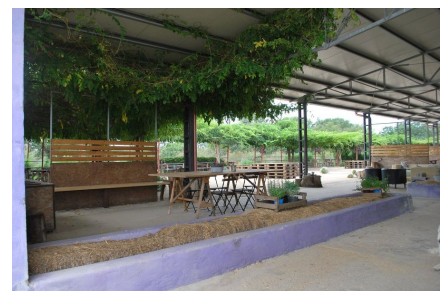

LOCATION 377

SPAZI PARTICOLARI
NEPI (RM)

La scheda di questa location e' disponibile sul sito all'indirizzo <https://www.roma-location.com/location/377>