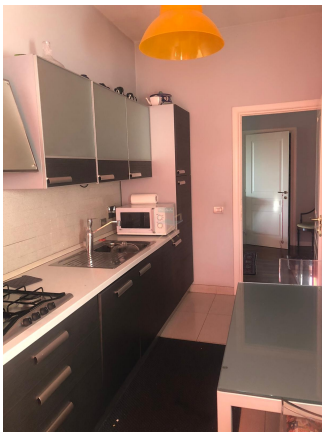

LOCATION 38

APPARTAMENTO CLASSICO
ROMA (RM) GIANICOLENSE

La scheda di questa location e' disponibile sul sito all'indirizzo <https://www.roma-location.com/location/38>