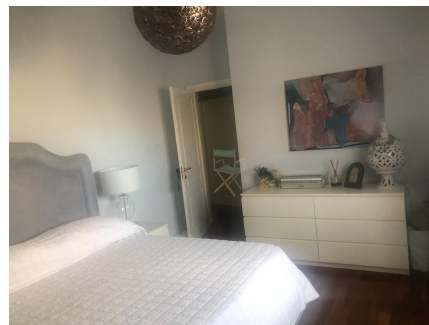

LOCATION 38

APPARTAMENTO CLASSICO
ROMA (RM) GIANICOLENSE

La scheda di questa location e' disponibile sul sito all'indirizzo <https://www.roma-location.com/location/38>