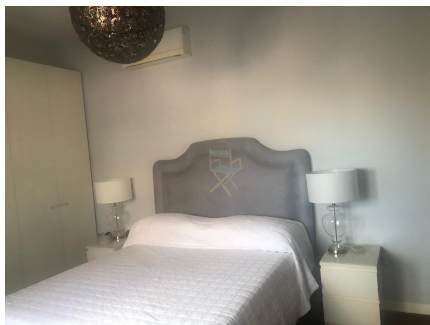

LOCATION 38

APPARTAMENTO CLASSICO
ROMA (RM) GIANICOLENSE

La scheda di questa location e' disponibile sul sito all'indirizzo <https://www.roma-location.com/location/38>