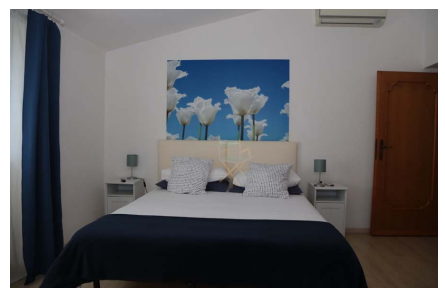

LOCATION 393

VILLINO POPOLARE
ROMA (RM) CASAL LUMBROSO

La scheda di questa location e' disponibile sul sito all'indirizzo <https://www.roma-location.com/location/393>