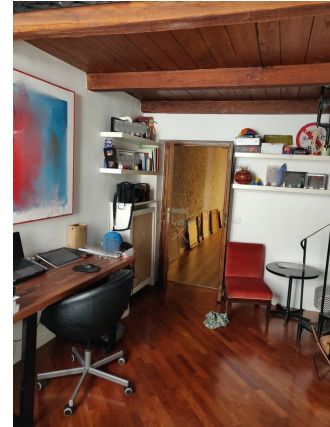

**LOCATION 396**

APPARTAMENTO MODERNO  
ROMA (RM) GHETTO

La scheda di questa location e' disponibile sul sito all'indirizzo <https://www.roma-location.com/location/396>