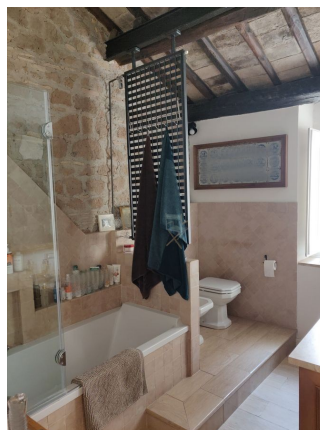

**LOCATION 396**

APPARTAMENTO MODERNO  
ROMA (RM) GHETTO

La scheda di questa location e' disponibile sul sito all'indirizzo <https://www.roma-location.com/location/396>