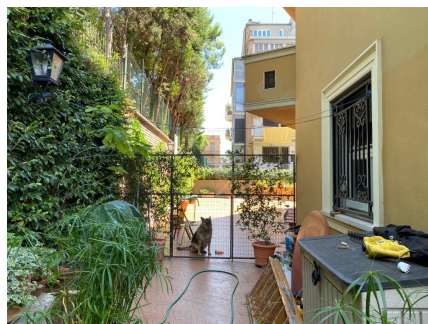

LOCATION 40

APPARTAMENTO CLASSICO
ROMA (RM) SAN SABA

La scheda di questa location e' disponibile sul sito all'indirizzo <https://www.roma-location.com/location/40>