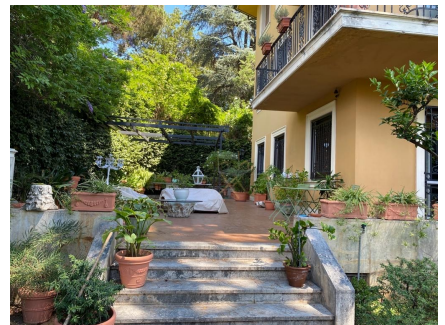

LOCATION 40

APPARTAMENTO CLASSICO
ROMA (RM) SAN SABA

La scheda di questa location e' disponibile sul sito all'indirizzo <https://www.roma-location.com/location/40>