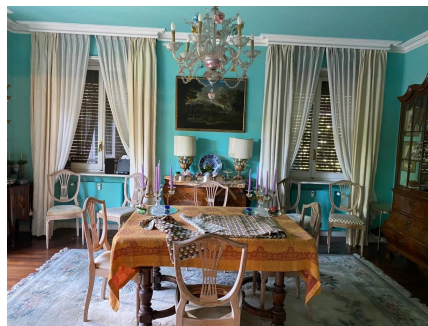

LOCATION 40

APPARTAMENTO CLASSICO
ROMA (RM) SAN SABA

La scheda di questa location e' disponibile sul sito all'indirizzo <https://www.roma-location.com/location/40>