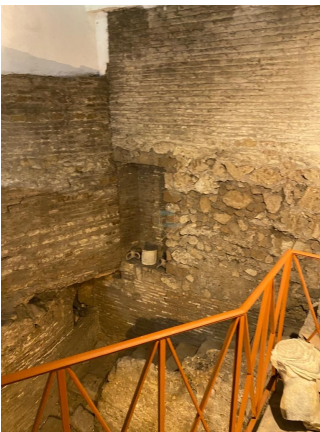

LOCATION 40

APPARTAMENTO CLASSICO
ROMA (RM) SAN SABA

La scheda di questa location e' disponibile sul sito all'indirizzo <https://www.roma-location.com/location/40>