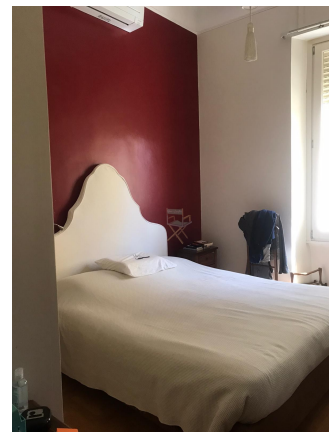

LOCATION 400

APPARTAMENTO CLASSICO
ROMA (RM) PARIOLI

La scheda di questa location e' disponibile sul sito all'indirizzo <https://www.roma-location.com/location/400>