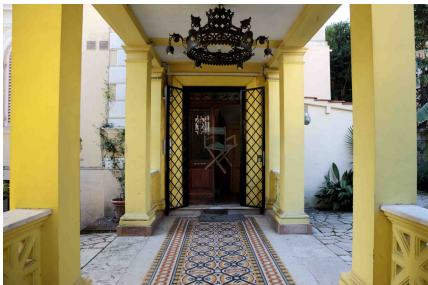

LOCATION 401

VILLINO ANNI 50/70/90
ROMA (RM) SALARIO

La scheda di questa location e' disponibile sul sito all'indirizzo <https://www.roma-location.com/location/401>