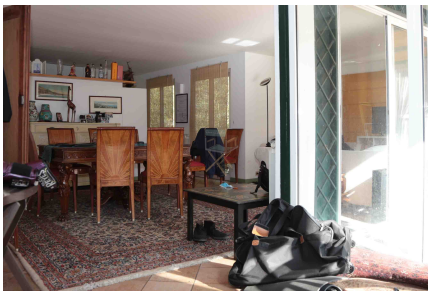

LOCATION 401

VILLINO ANNI 50/70/90
ROMA (RM) SALARIO

La scheda di questa location e' disponibile sul sito all'indirizzo <https://www.roma-location.com/location/401>