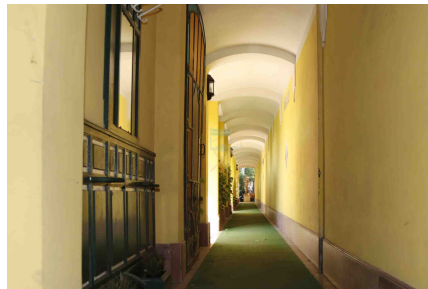

LOCATION 401

VILLINO ANNI 50/70/90
ROMA (RM) SALARIO

La scheda di questa location e' disponibile sul sito all'indirizzo <https://www.roma-location.com/location/401>