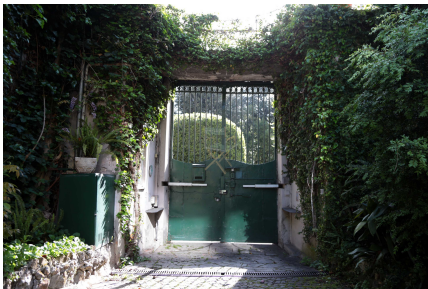

LOCATION 401

VILLINO ANNI 50/70/90
ROMA (RM) SALARIO

La scheda di questa location e' disponibile sul sito all'indirizzo <https://www.roma-location.com/location/401>