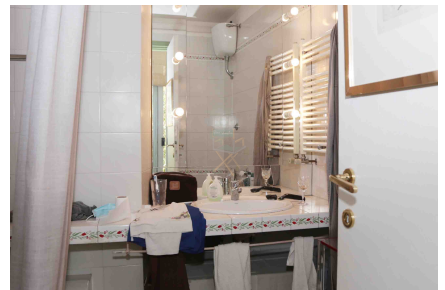

LOCATION 401

VILLINO ANNI 50/70/90
ROMA (RM) SALARIO

La scheda di questa location e' disponibile sul sito all'indirizzo <https://www.roma-location.com/location/401>