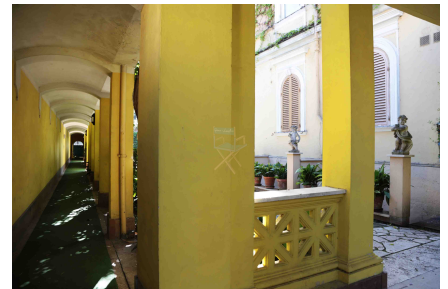

LOCATION 401

VILLINO ANNI 50/70/90
ROMA (RM) SALARIO

La scheda di questa location e' disponibile sul sito all'indirizzo <https://www.roma-location.com/location/401>