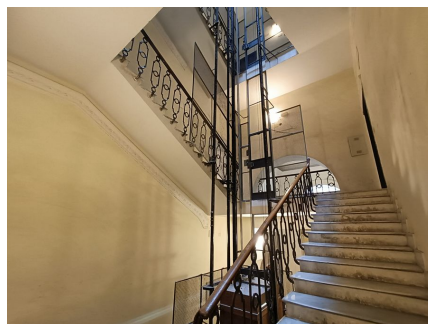

LOCATION 41

APPARTAMENTO MODERNO
ROMA (RM) PIAZZA VITTORIO

La scheda di questa location e' disponibile sul sito all'indirizzo <https://www.roma-location.com/location/41>