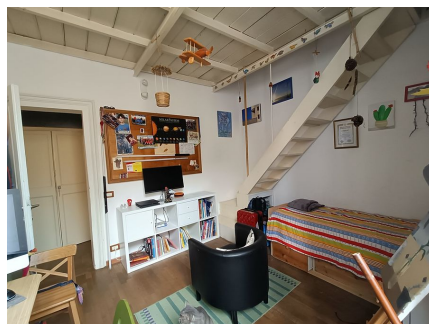

LOCATION 41

APPARTAMENTO MODERNO
ROMA (RM) PIAZZA VITTORIO

La scheda di questa location e' disponibile sul sito all'indirizzo <https://www.roma-location.com/location/41>