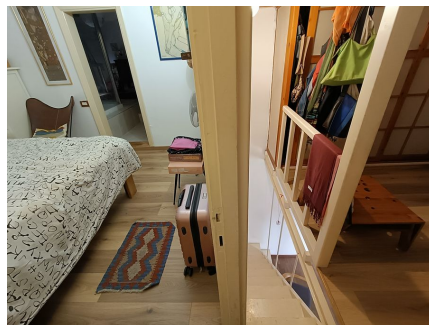

LOCATION 41

APPARTAMENTO MODERNO
ROMA (RM) PIAZZA VITTORIO

La scheda di questa location e' disponibile sul sito all'indirizzo <https://www.roma-location.com/location/41>