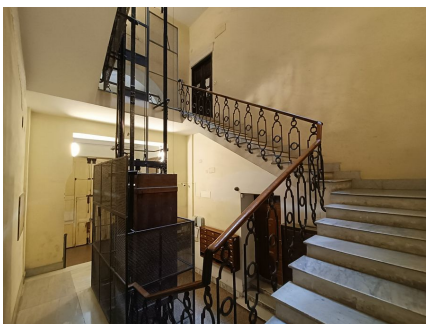

LOCATION 41

APPARTAMENTO MODERNO
ROMA (RM) PIAZZA VITTORIO

La scheda di questa location e' disponibile sul sito all'indirizzo <https://www.roma-location.com/location/41>