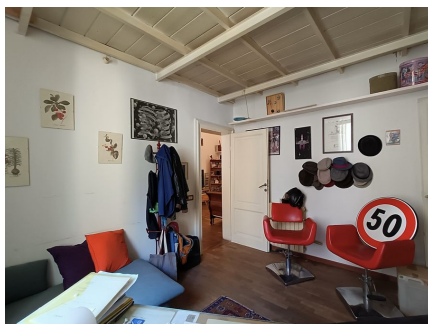

LOCATION 41

APPARTAMENTO MODERNO
ROMA (RM) PIAZZA VITTORIO

La scheda di questa location e' disponibile sul sito all'indirizzo <https://www.roma-location.com/location/41>