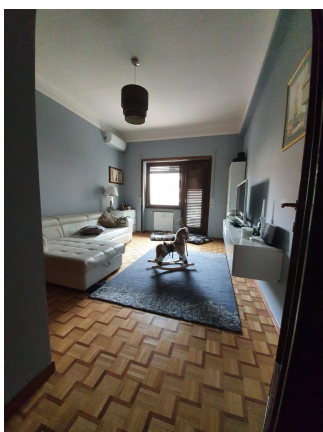

**LOCATION 416**

APPARTAMENTO CLASSICO  
ROMA (RM) MONTEVERDE

La scheda di questa location e' disponibile sul sito all'indirizzo <https://www.roma-location.com/location/416>