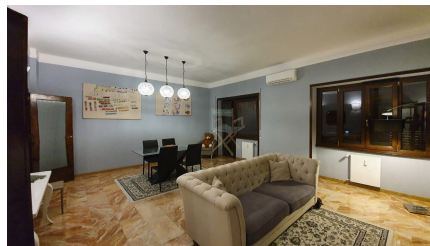

**LOCATION 416**

APPARTAMENTO CLASSICO  
ROMA (RM) MONTEVERDE

La scheda di questa location e' disponibile sul sito all'indirizzo <https://www.roma-location.com/location/416>