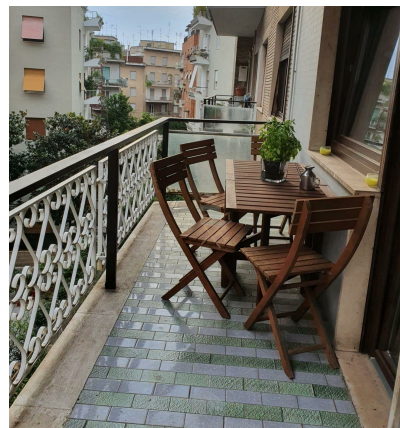

**LOCATION 416**

APPARTAMENTO CLASSICO  
ROMA (RM) MONTEVERDE

La scheda di questa location e' disponibile sul sito all'indirizzo <https://www.roma-location.com/location/416>