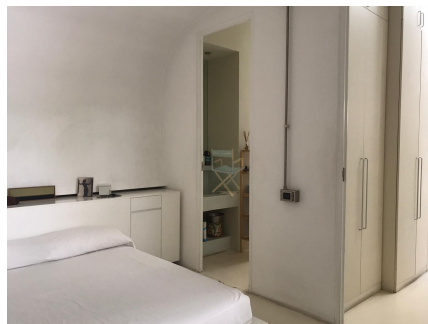

**LOCATION 420**  
LOFT MODERNO  
ROMA (RM) SAN LORENZO

La scheda di questa location e' disponibile sul sito all'indirizzo <https://www.roma-location.com/location/420>