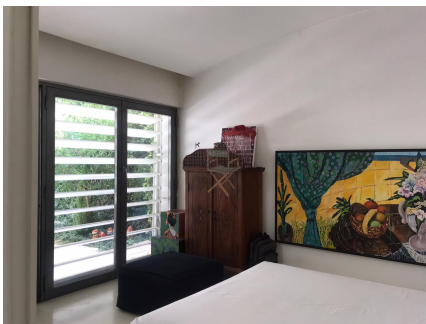

**LOCATION 420**  
LOFT MODERNO  
ROMA (RM) SAN LORENZO

La scheda di questa location e' disponibile sul sito all'indirizzo <https://www.roma-location.com/location/420>