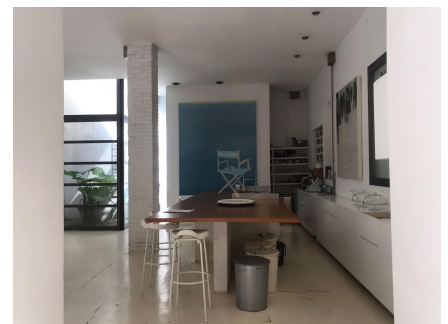

**LOCATION 420**  
LOFT MODERNO  
ROMA (RM) SAN LORENZO

La scheda di questa location e' disponibile sul sito all'indirizzo <https://www.roma-location.com/location/420>