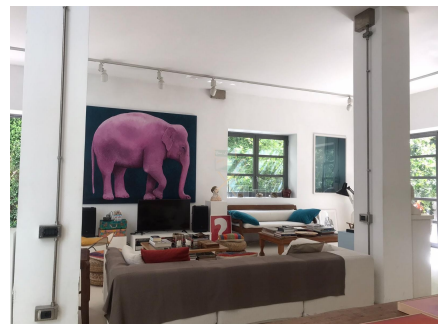

**LOCATION 420**  
LOFT MODERNO  
ROMA (RM) SAN LORENZO

La scheda di questa location e' disponibile sul sito all'indirizzo <https://www.roma-location.com/location/420>