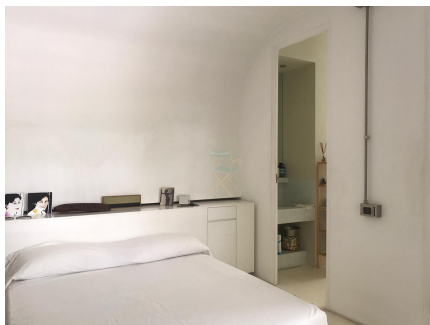

**LOCATION 420**  
LOFT MODERNO  
ROMA (RM) SAN LORENZO

La scheda di questa location e' disponibile sul sito all'indirizzo <https://www.roma-location.com/location/420>