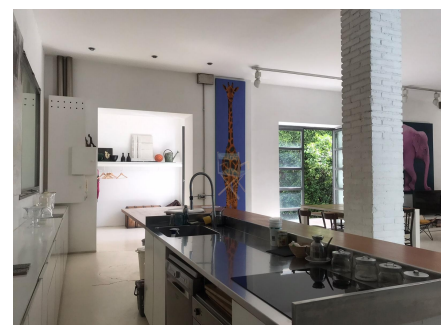

**LOCATION 420**  
LOFT MODERNO  
ROMA (RM) SAN LORENZO

La scheda di questa location e' disponibile sul sito all'indirizzo <https://www.roma-location.com/location/420>