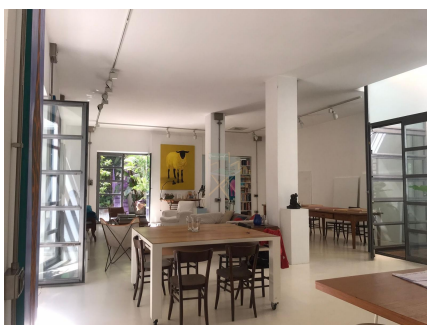

**LOCATION 420**  
LOFT MODERNO  
ROMA (RM) SAN LORENZO

La scheda di questa location e' disponibile sul sito all'indirizzo <https://www.roma-location.com/location/420>