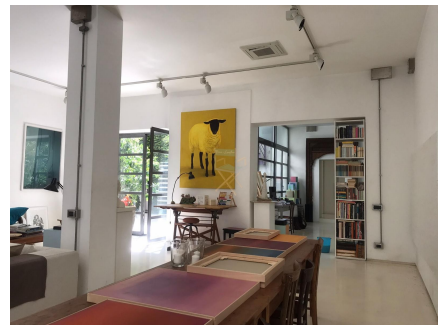

**LOCATION 420**  
LOFT MODERNO  
ROMA (RM) SAN LORENZO

La scheda di questa location e' disponibile sul sito all'indirizzo <https://www.roma-location.com/location/420>