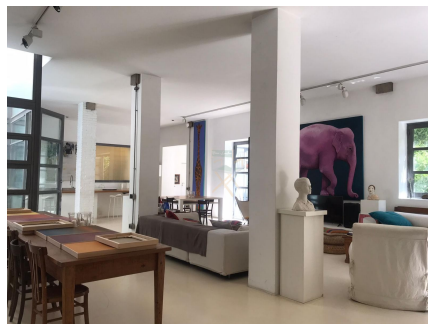

**LOCATION 420**  
LOFT MODERNO  
ROMA (RM) SAN LORENZO

La scheda di questa location e' disponibile sul sito all'indirizzo <https://www.roma-location.com/location/420>