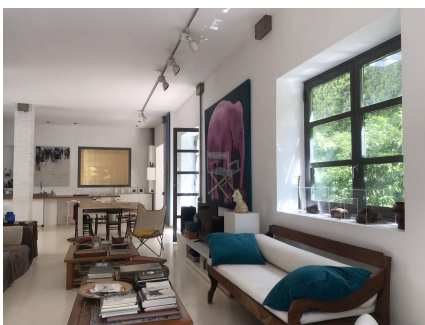

**LOCATION 420**  
LOFT MODERNO  
ROMA (RM) SAN LORENZO

La scheda di questa location e' disponibile sul sito all'indirizzo <https://www.roma-location.com/location/420>