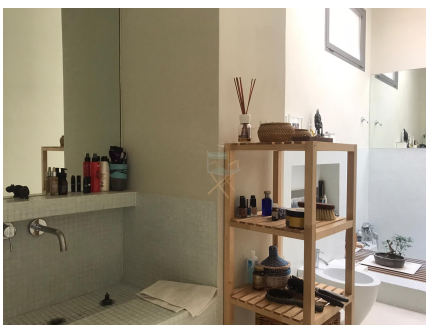

**LOCATION 420**  
LOFT MODERNO  
ROMA (RM) SAN LORENZO

La scheda di questa location e' disponibile sul sito all'indirizzo <https://www.roma-location.com/location/420>