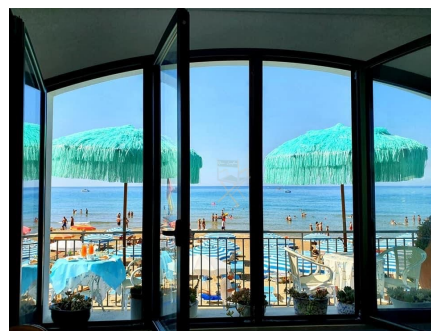

LOCATION 425

**HOTEL
SPERLONGA (RM)**

La scheda di questa location e' disponibile sul sito all'indirizzo <https://www.roma-location.com/location/425>