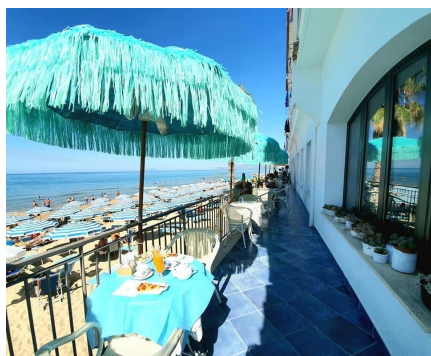

LOCATION 425

**HOTEL
SPERLONGA (RM)**

La scheda di questa location e' disponibile sul sito all'indirizzo <https://www.roma-location.com/location/425>