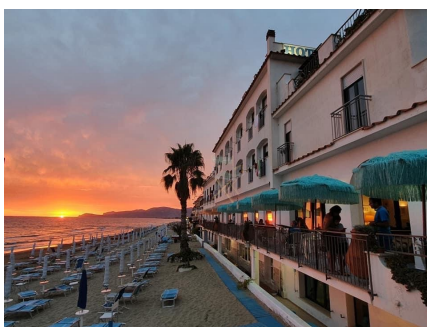

LOCATION 425

**HOTEL
SPERLONGA (RM)**

La scheda di questa location e' disponibile sul sito all'indirizzo <https://www.roma-location.com/location/425>