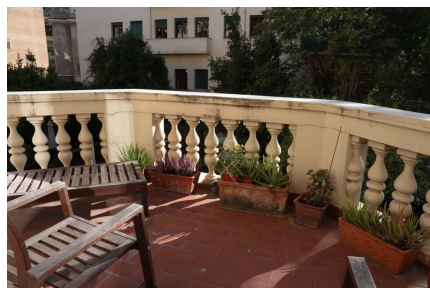

## LOCATION 43

APPARTAMENTO CLASSICO  
ROMA (RM) PARIOLI

La scheda di questa location e' disponibile sul sito all'indirizzo <https://www.roma-location.com/location/43>