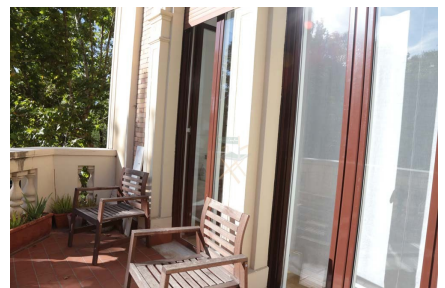

## LOCATION 43

APPARTAMENTO CLASSICO  
ROMA (RM) PARIOLI

La scheda di questa location e' disponibile sul sito all'indirizzo <https://www.roma-location.com/location/43>