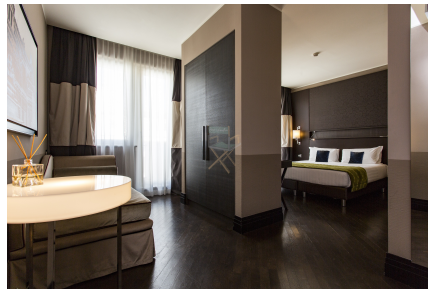

LOCATION 439

BAR - RISTORANTE
ROMA (RM) MONTI

La scheda di questa location e' disponibile sul sito all'indirizzo <https://www.roma-location.com/location/439>