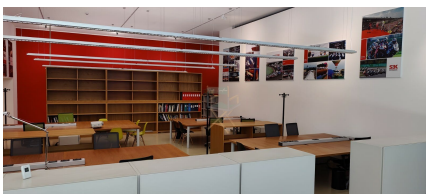

## LOCATION 440

UFFICIO MODERNO  
ROMA (RM) TIBURTINO

La scheda di questa location e' disponibile sul sito all'indirizzo <https://www.roma-location.com/location/440>