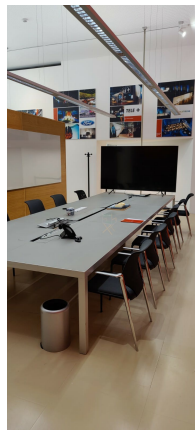

## LOCATION 440

UFFICIO MODERNO  
ROMA (RM) TIBURTINO

La scheda di questa location e' disponibile sul sito all'indirizzo <https://www.roma-location.com/location/440>