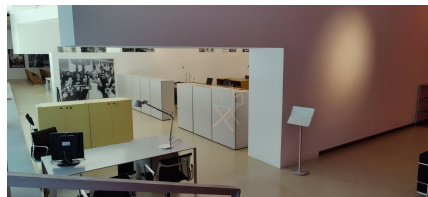

## LOCATION 440

UFFICIO MODERNO  
ROMA (RM) TIBURTINO

La scheda di questa location e' disponibile sul sito all'indirizzo <https://www.roma-location.com/location/440>