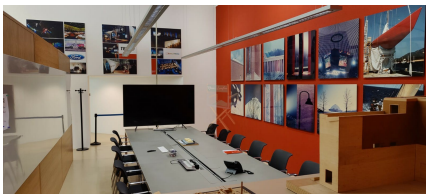

## LOCATION 440

UFFICIO MODERNO  
ROMA (RM) TIBURTINO

La scheda di questa location e' disponibile sul sito all'indirizzo <https://www.roma-location.com/location/440>