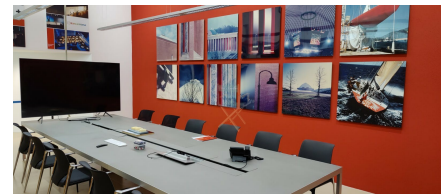

## LOCATION 440

UFFICIO MODERNO  
ROMA (RM) TIBURTINO

La scheda di questa location e' disponibile sul sito all'indirizzo <https://www.roma-location.com/location/440>