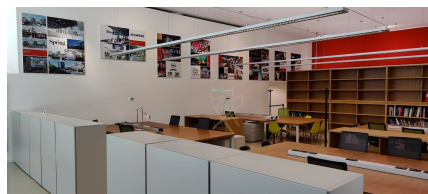

## LOCATION 440

UFFICIO MODERNO  
ROMA (RM) TIBURTINO

La scheda di questa location e' disponibile sul sito all'indirizzo <https://www.roma-location.com/location/440>