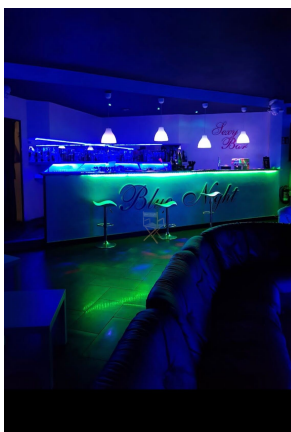

LOCATION 446

DISCOTECA
ROMA (RM) TIBURTINO

La scheda di questa location e' disponibile sul sito all'indirizzo <https://www.roma-location.com/location/446>