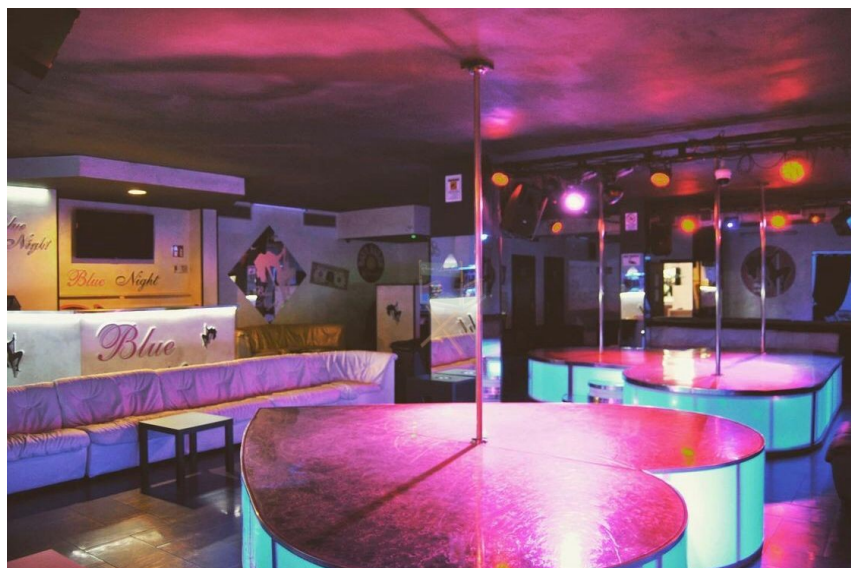

LOCATION 446

DISCOTECA
ROMA (RM) TIBURTINO

La scheda di questa location e' disponibile sul sito all'indirizzo <https://www.roma-location.com/location/446>