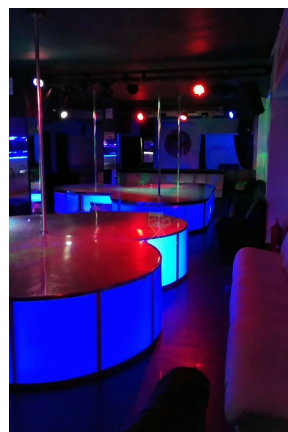

LOCATION 446

DISCOTECA
ROMA (RM) TIBURTINO

La scheda di questa location e' disponibile sul sito all'indirizzo <https://www.roma-location.com/location/446>