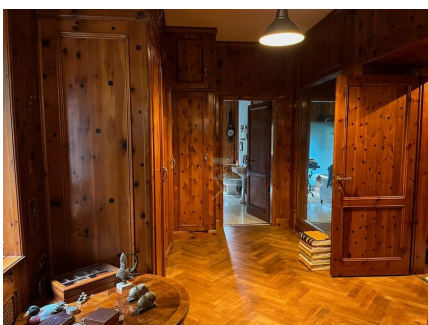

LOCATION 462
VILLA LAGO
CASTELGANDOLFO (RM)

La scheda di questa location e' disponibile sul sito all'indirizzo <https://www.roma-location.com/location/462>