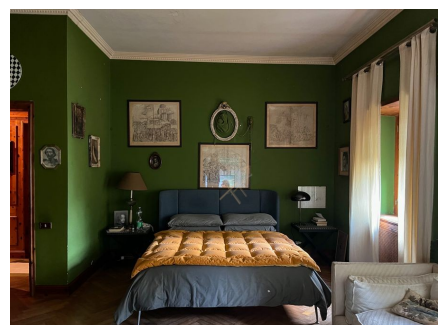

LOCATION 462
VILLA LAGO
CASTELGANDOLFO (RM)

La scheda di questa location e' disponibile sul sito all'indirizzo <https://www.roma-location.com/location/462>