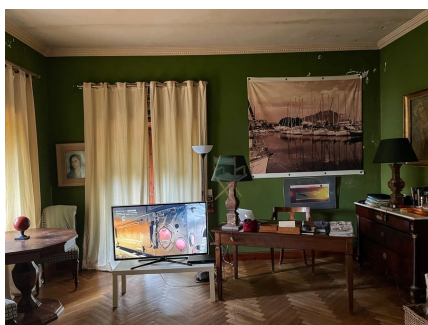

LOCATION 462
VILLA LAGO
CASTELGANDOLFO (RM)

La scheda di questa location e' disponibile sul sito all'indirizzo <https://www.roma-location.com/location/462>