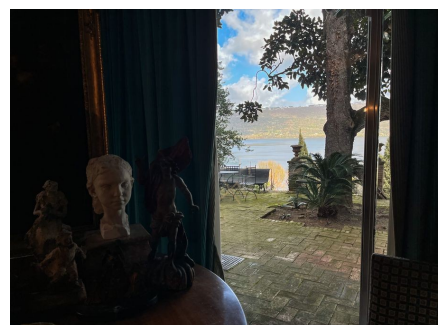

LOCATION 462
VILLA LAGO
CASTELGANDOLFO (RM)

La scheda di questa location e' disponibile sul sito all'indirizzo <https://www.roma-location.com/location/462>