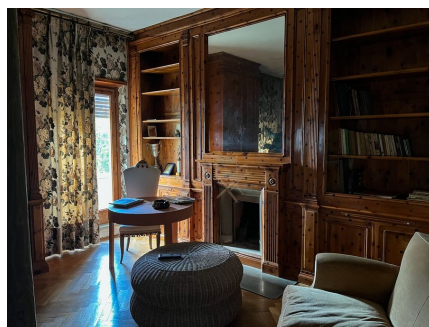

LOCATION 462
VILLA LAGO
CASTELGANDOLFO (RM)

La scheda di questa location e' disponibile sul sito all'indirizzo <https://www.roma-location.com/location/462>