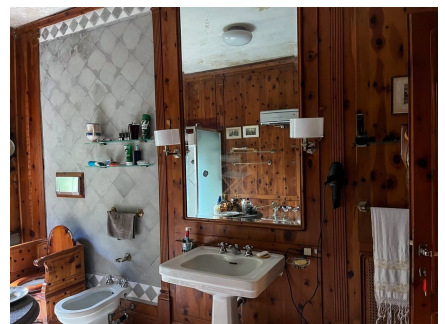

LOCATION 462
VILLA LAGO
CASTELGANDOLFO (RM)

La scheda di questa location e' disponibile sul sito all'indirizzo <https://www.roma-location.com/location/462>