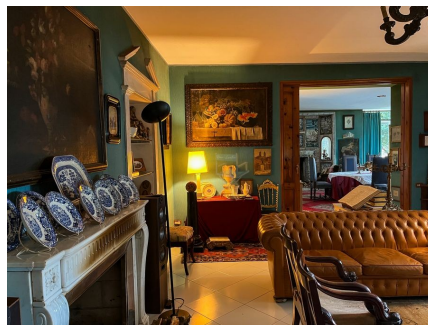

LOCATION 462
VILLA LAGO
CASTELGANDOLFO (RM)

La scheda di questa location e' disponibile sul sito all'indirizzo <https://www.roma-location.com/location/462>