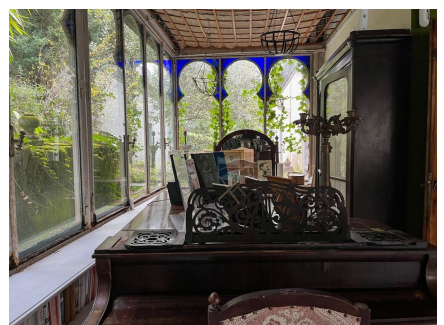

LOCATION 462
VILLA LAGO
CASTELGANDOLFO (RM)

La scheda di questa location e' disponibile sul sito all'indirizzo <https://www.roma-location.com/location/462>