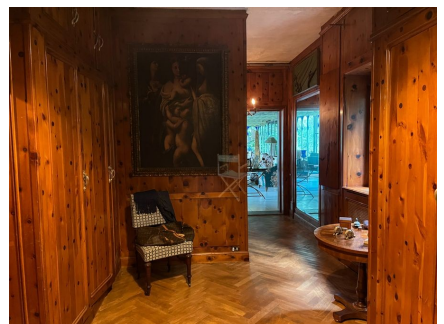

LOCATION 462
VILLA LAGO
CASTELGANDOLFO (RM)

La scheda di questa location e' disponibile sul sito all'indirizzo <https://www.roma-location.com/location/462>