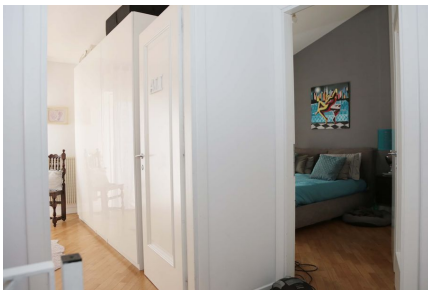

LOCATION 473

VILLINO MODERNO
ROMA (RM) ACILIA SUD

La scheda di questa location e' disponibile sul sito all'indirizzo <https://www.roma-location.com/location/473>