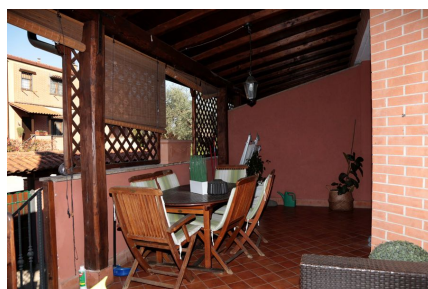

LOCATION 473

VILLINO MODERNO
ROMA (RM) ACILIA SUD

La scheda di questa location e' disponibile sul sito all'indirizzo <https://www.roma-location.com/location/473>