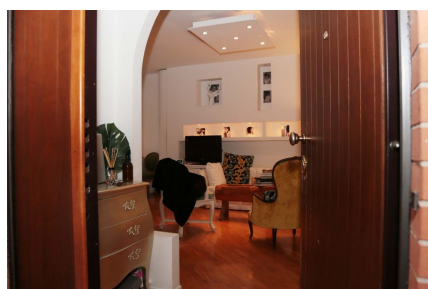

LOCATION 473

VILLINO MODERNO
ROMA (RM) ACILIA SUD

La scheda di questa location e' disponibile sul sito all'indirizzo <https://www.roma-location.com/location/473>