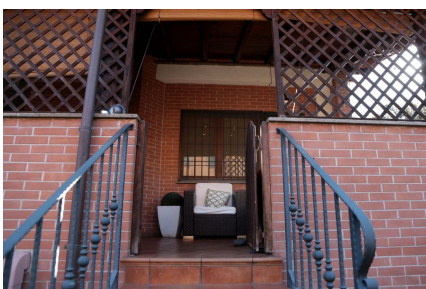

LOCATION 473

VILLINO MODERNO
ROMA (RM) ACILIA SUD

La scheda di questa location e' disponibile sul sito all'indirizzo <https://www.roma-location.com/location/473>