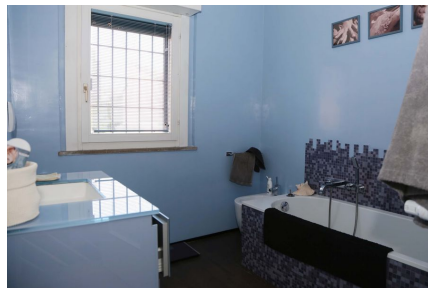

LOCATION 473

VILLINO MODERNO
ROMA (RM) ACILIA SUD

La scheda di questa location e' disponibile sul sito all'indirizzo <https://www.roma-location.com/location/473>