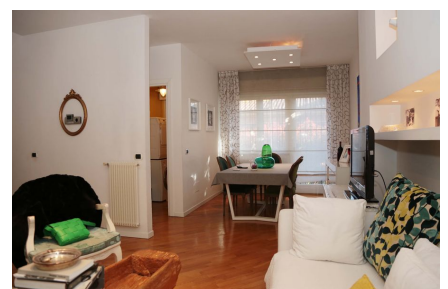

LOCATION 473

VILLINO MODERNO
ROMA (RM) ACILIA SUD

La scheda di questa location e' disponibile sul sito all'indirizzo <https://www.roma-location.com/location/473>