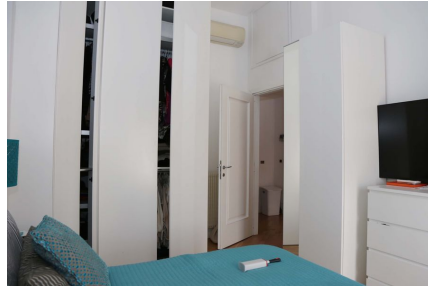

LOCATION 473

VILLINO MODERNO
ROMA (RM) ACILIA SUD

La scheda di questa location e' disponibile sul sito all'indirizzo <https://www.roma-location.com/location/473>