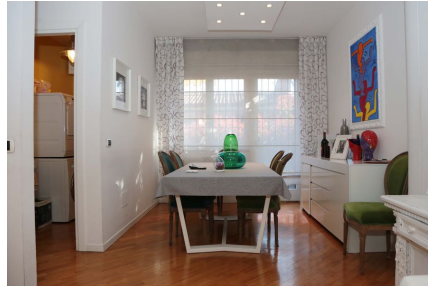

LOCATION 473

VILLINO MODERNO
ROMA (RM) ACILIA SUD

La scheda di questa location e' disponibile sul sito all'indirizzo <https://www.roma-location.com/location/473>