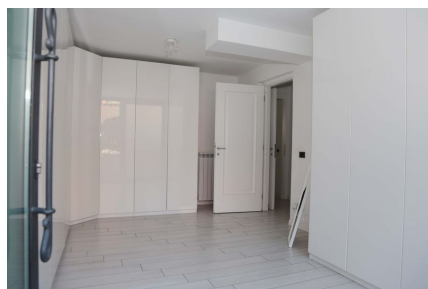

LOCATION 473

VILLINO MODERNO
ROMA (RM) ACILIA SUD

La scheda di questa location e' disponibile sul sito all'indirizzo <https://www.roma-location.com/location/473>