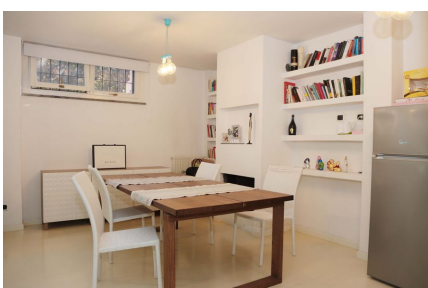

LOCATION 473

VILLINO MODERNO
ROMA (RM) ACILIA SUD

La scheda di questa location e' disponibile sul sito all'indirizzo <https://www.roma-location.com/location/473>