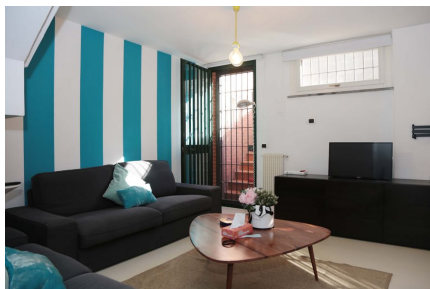

LOCATION 473

VILLINO MODERNO
ROMA (RM) ACILIA SUD

La scheda di questa location e' disponibile sul sito all'indirizzo <https://www.roma-location.com/location/473>