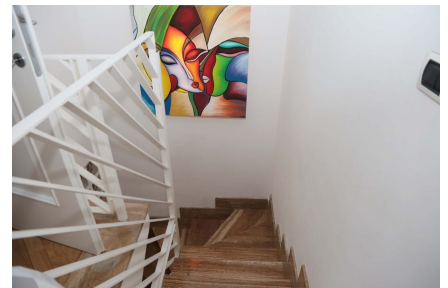

LOCATION 473

VILLINO MODERNO
ROMA (RM) ACILIA SUD

La scheda di questa location e' disponibile sul sito all'indirizzo <https://www.roma-location.com/location/473>