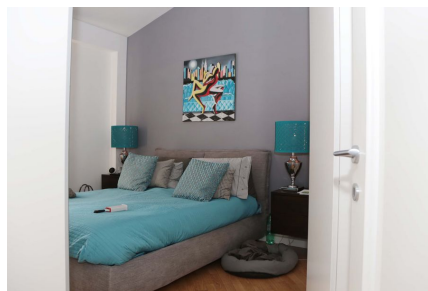

LOCATION 473

VILLINO MODERNO
ROMA (RM) ACILIA SUD

La scheda di questa location e' disponibile sul sito all'indirizzo <https://www.roma-location.com/location/473>