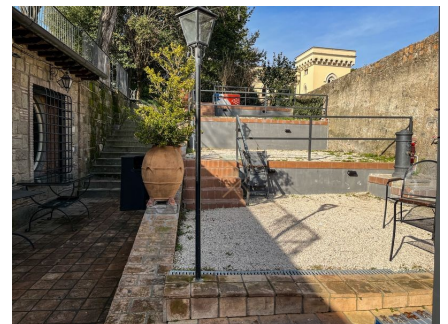

**LOCATION 478**

CASALE  
ROMA (RM) GIANICOLENSE

La scheda di questa location e' disponibile sul sito all'indirizzo <https://www.roma-location.com/location/478>