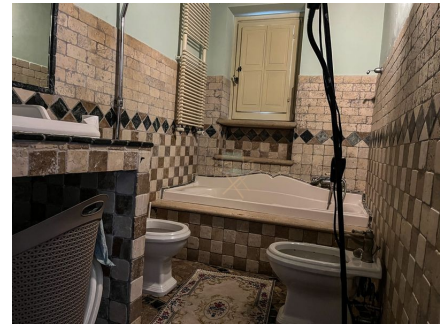

**LOCATION 478**

CASALE  
ROMA (RM) GIANICOLENSE

La scheda di questa location e' disponibile sul sito all'indirizzo <https://www.roma-location.com/location/478>