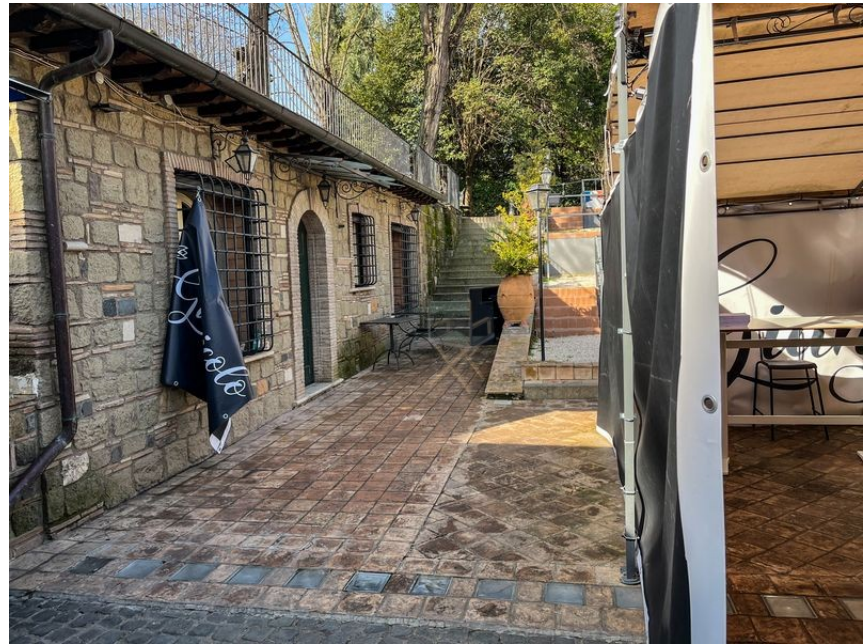

**LOCATION 478**

CASALE  
ROMA (RM) GIANICOLENSE

La scheda di questa location e' disponibile sul sito all'indirizzo <https://www.roma-location.com/location/478>