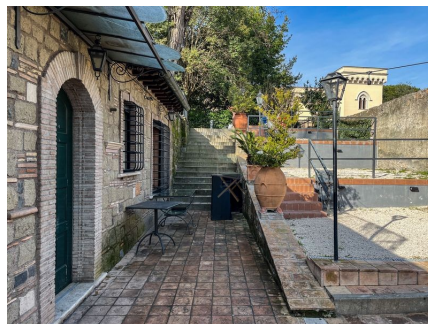

**LOCATION 478**

CASALE  
ROMA (RM) GIANICOLENSE

La scheda di questa location e' disponibile sul sito all'indirizzo <https://www.roma-location.com/location/478>