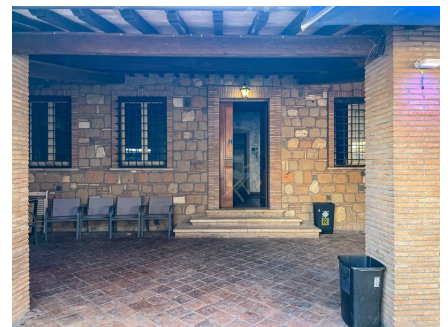

**LOCATION 478**

CASALE  
ROMA (RM) GIANICOLENSE

La scheda di questa location e' disponibile sul sito all'indirizzo <https://www.roma-location.com/location/478>