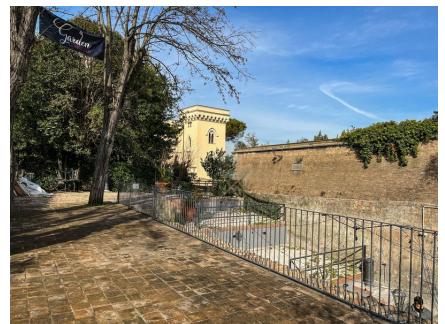

**LOCATION 478**

CASALE  
ROMA (RM) GIANICOLENSE

La scheda di questa location e' disponibile sul sito all'indirizzo <https://www.roma-location.com/location/478>