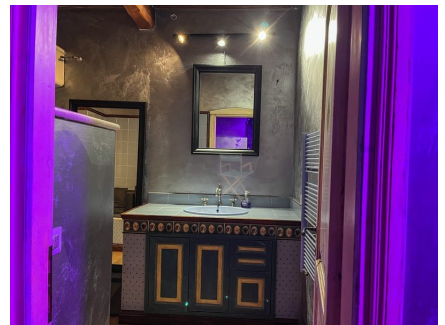

**LOCATION 478**

CASALE  
ROMA (RM) GIANICOLENSE

La scheda di questa location e' disponibile sul sito all'indirizzo <https://www.roma-location.com/location/478>