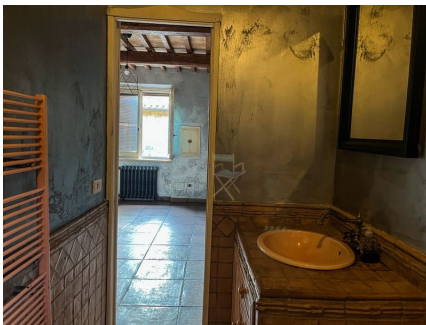

**LOCATION 478**

CASALE  
ROMA (RM) GIANICOLENSE

La scheda di questa location e' disponibile sul sito all'indirizzo <https://www.roma-location.com/location/478>