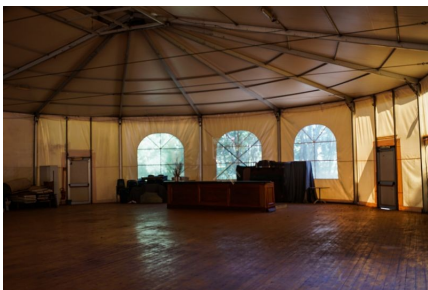

**LOCATION 479**  
SPAZI PARTICOLARI  
ROMA (RM) GIANICOLENSE

La scheda di questa location e' disponibile sul sito all'indirizzo <https://www.roma-location.com/location/479>