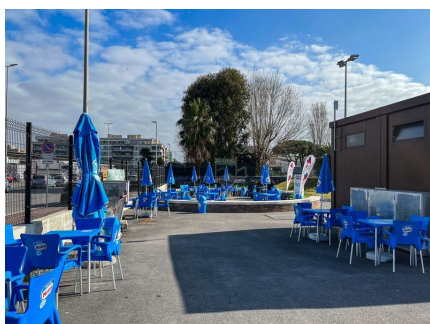

LOCATION 481

SPAZI PARTICOLARI
OSTIA (RM)

La scheda di questa location e' disponibile sul sito all'indirizzo <https://www.roma-location.com/location/481>