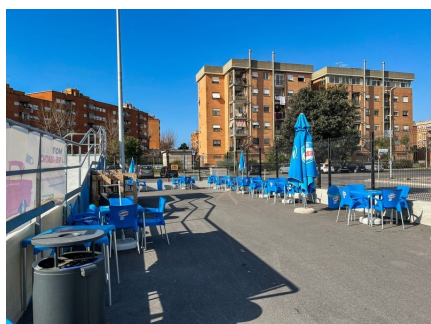

LOCATION 481

SPAZI PARTICOLARI
OSTIA (RM)

La scheda di questa location e' disponibile sul sito all'indirizzo <https://www.roma-location.com/location/481>