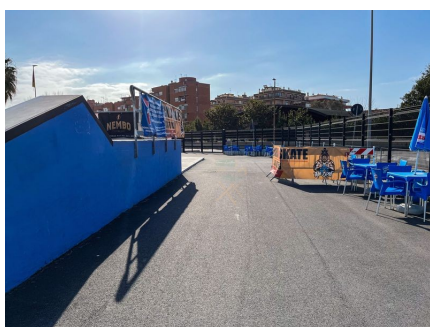

LOCATION 481

SPAZI PARTICOLARI
OSTIA (RM)

La scheda di questa location e' disponibile sul sito all'indirizzo <https://www.roma-location.com/location/481>