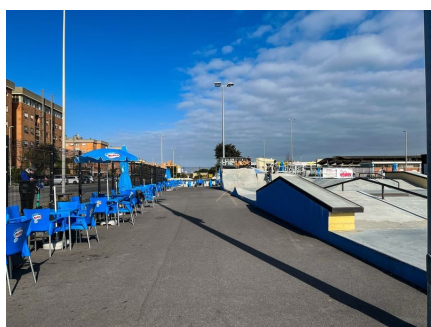

LOCATION 481

SPAZI PARTICOLARI
OSTIA (RM)

La scheda di questa location e' disponibile sul sito all'indirizzo <https://www.roma-location.com/location/481>