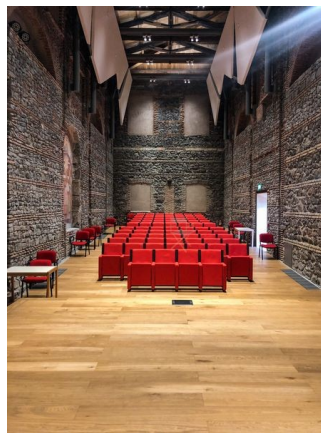

LOCATION 483

TEATRO
VELLETRI (RM)

La scheda di questa location e' disponibile sul sito all'indirizzo <https://www.roma-location.com/location/483>