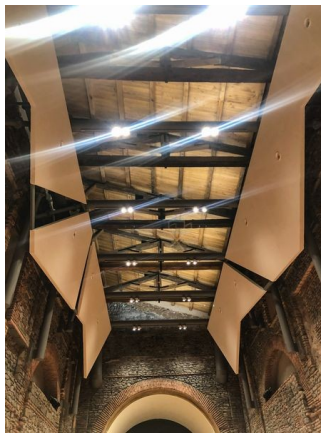

LOCATION 483

TEATRO
VELLETRI (RM)

La scheda di questa location e' disponibile sul sito all'indirizzo <https://www.roma-location.com/location/483>