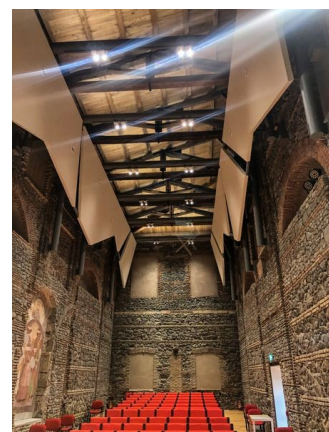

LOCATION 483

TEATRO
VELLETRI (RM)

La scheda di questa location e' disponibile sul sito all'indirizzo <https://www.roma-location.com/location/483>