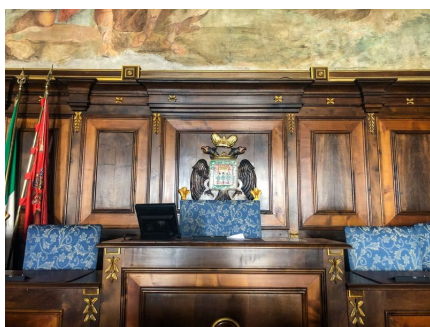

LOCATION 483

TEATRO
VELLETRI (RM)

La scheda di questa location e' disponibile sul sito all'indirizzo <https://www.roma-location.com/location/483>