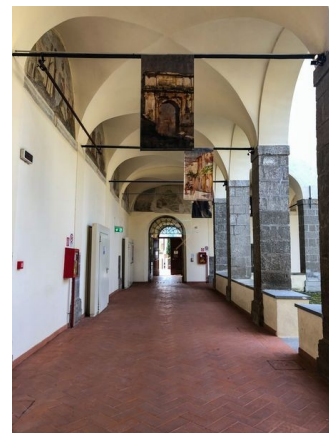

LOCATION 483

TEATRO
VELLETRI (RM)

La scheda di questa location e' disponibile sul sito all'indirizzo <https://www.roma-location.com/location/483>