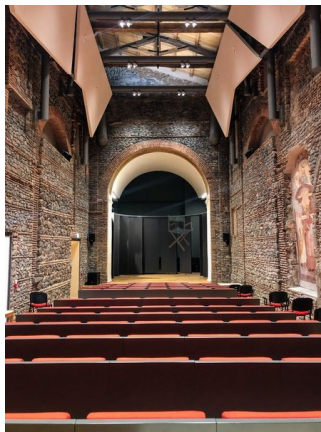

LOCATION 483

TEATRO
VELLETRI (RM)

La scheda di questa location e' disponibile sul sito all'indirizzo <https://www.roma-location.com/location/483>