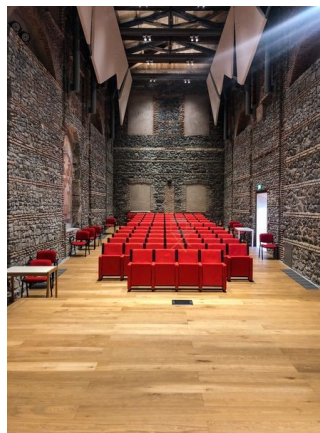

LOCATION 483

TEATRO
VELLETRI (RM)

La scheda di questa location e' disponibile sul sito all'indirizzo <https://www.roma-location.com/location/483>