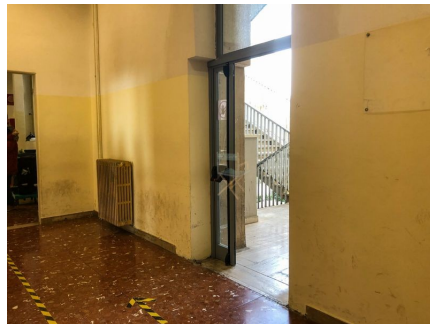

LOCATION 483

TEATRO
VELLETRI (RM)

La scheda di questa location e' disponibile sul sito all'indirizzo <https://www.roma-location.com/location/483>