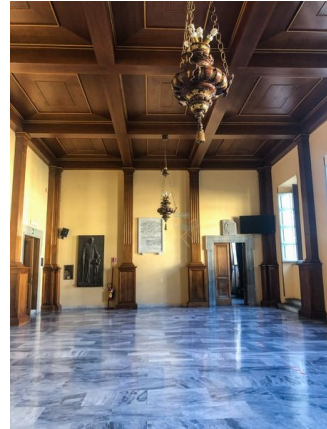

LOCATION 483

TEATRO
VELLETRI (RM)

La scheda di questa location e' disponibile sul sito all'indirizzo <https://www.roma-location.com/location/483>