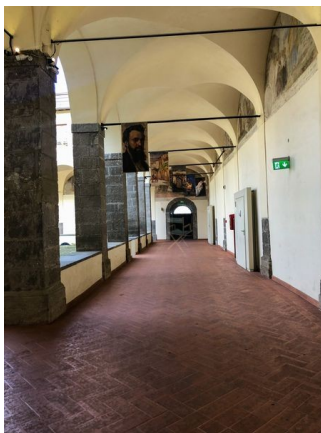

LOCATION 483

TEATRO
VELLETRI (RM)

La scheda di questa location e' disponibile sul sito all'indirizzo <https://www.roma-location.com/location/483>