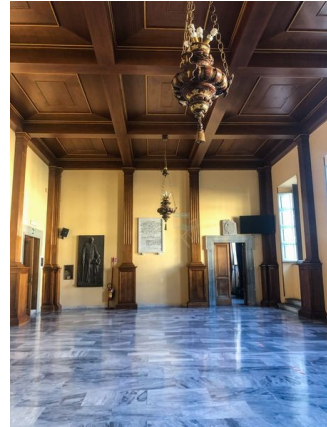

LOCATION 483

TEATRO
VELLETRI (RM)

La scheda di questa location e' disponibile sul sito all'indirizzo <https://www.roma-location.com/location/483>