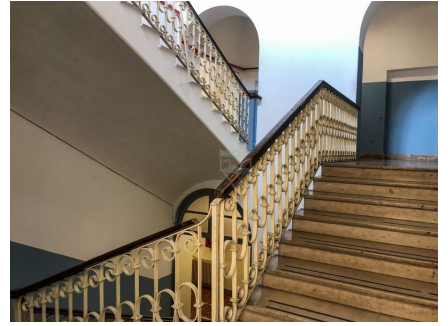

LOCATION 483

TEATRO
VELLETRI (RM)

La scheda di questa location e' disponibile sul sito all'indirizzo <https://www.roma-location.com/location/483>