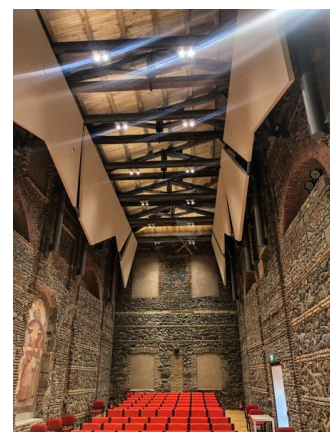

LOCATION 483

TEATRO
VELLETRI (RM)

La scheda di questa location e' disponibile sul sito all'indirizzo <https://www.roma-location.com/location/483>