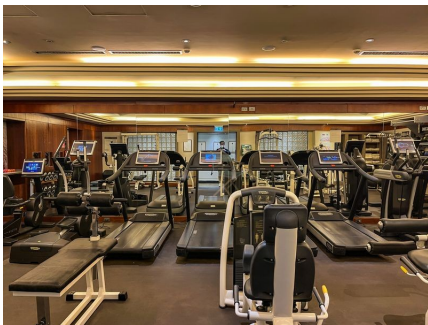

LOCATION 487

SPA E SPORT
ROMA (RM) LUDOVISI

La scheda di questa location e' disponibile sul sito all'indirizzo <https://www.roma-location.com/location/487>