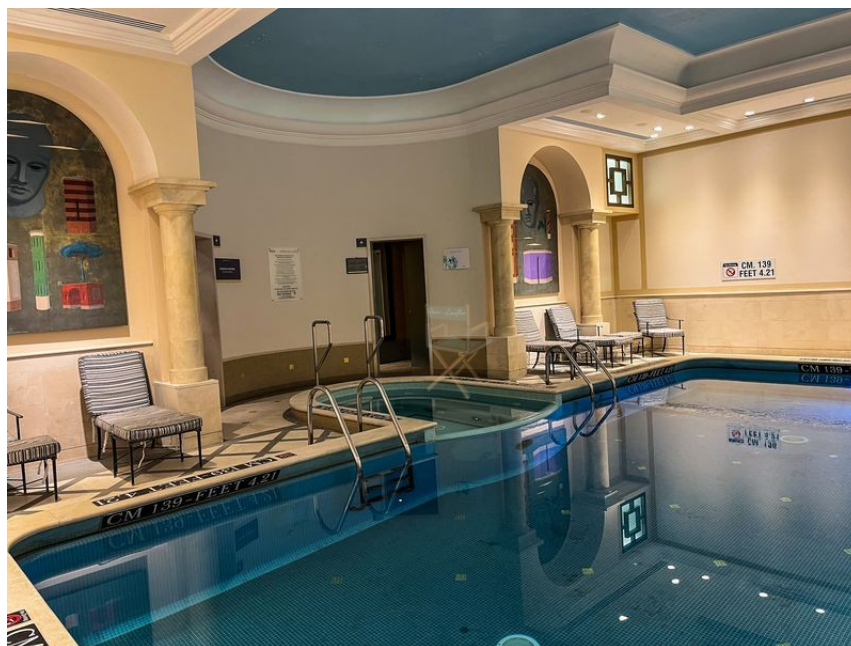

LOCATION 487

SPA E SPORT
ROMA (RM) LUDOVISI

La scheda di questa location e' disponibile sul sito all'indirizzo <https://www.roma-location.com/location/487>