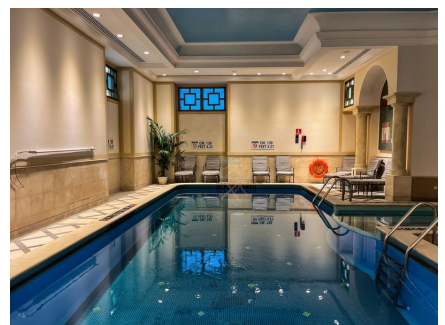

LOCATION 487

SPA E SPORT
ROMA (RM) LUDOVISI

La scheda di questa location e' disponibile sul sito all'indirizzo <https://www.roma-location.com/location/487>