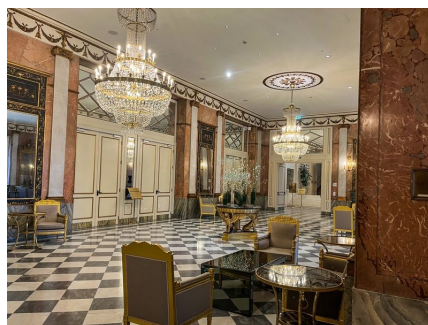

LOCATION 487

SPA E SPORT
ROMA (RM) LUDOVISI

La scheda di questa location e' disponibile sul sito all'indirizzo <https://www.roma-location.com/location/487>