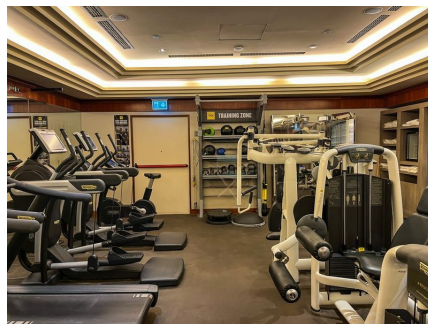

LOCATION 487

SPA E SPORT
ROMA (RM) LUDOVISI

La scheda di questa location e' disponibile sul sito all'indirizzo <https://www.roma-location.com/location/487>