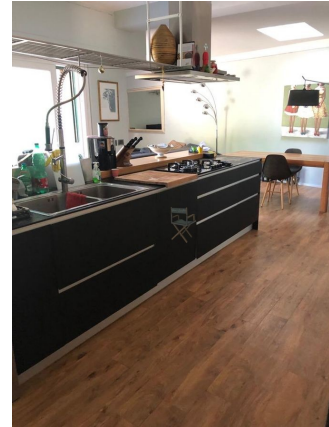

LOCATION 49

APPARTAMENTO MODERNO
ROMA (RM) MONTEVERDE

La scheda di questa location e' disponibile sul sito all'indirizzo <https://www.roma-location.com/location/49>