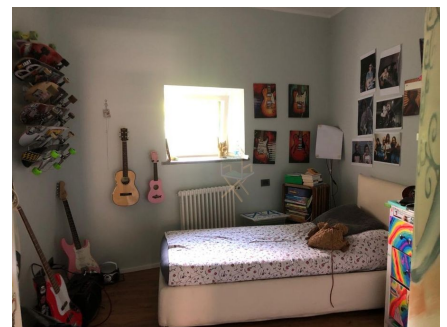

LOCATION 49

APPARTAMENTO MODERNO
ROMA (RM) MONTEVERDE

La scheda di questa location e' disponibile sul sito all'indirizzo <https://www.roma-location.com/location/49>