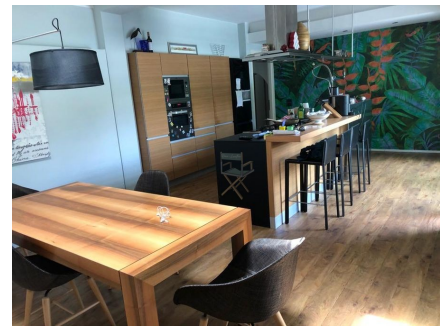

LOCATION 49

APPARTAMENTO MODERNO
ROMA (RM) MONTEVERDE

La scheda di questa location e' disponibile sul sito all'indirizzo <https://www.roma-location.com/location/49>