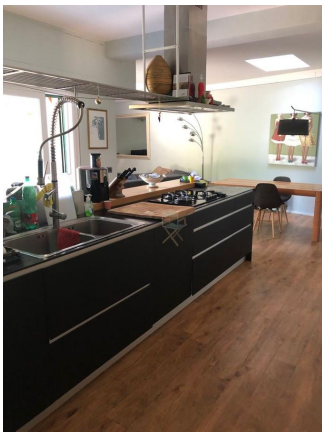

LOCATION 49

APPARTAMENTO MODERNO
ROMA (RM) MONTEVERDE

La scheda di questa location e' disponibile sul sito all'indirizzo <https://www.roma-location.com/location/49>