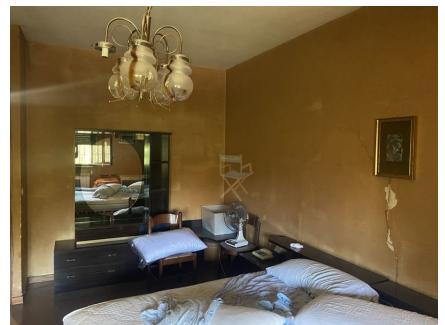

LOCATION 493

APPARTAMENTO POPOLARE
ROMA (RM)

La scheda di questa location e' disponibile sul sito all'indirizzo <https://www.roma-location.com/location/493>