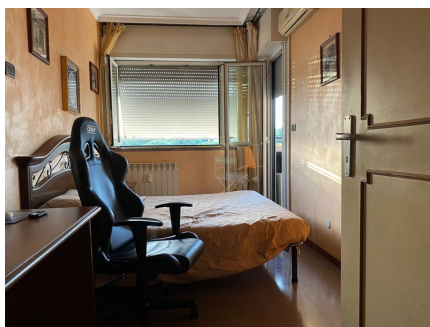

LOCATION 496

APPARTAMENTO POPOLARE
ROMA (RM)

La scheda di questa location e' disponibile sul sito all'indirizzo <https://www.roma-location.com/location/496>