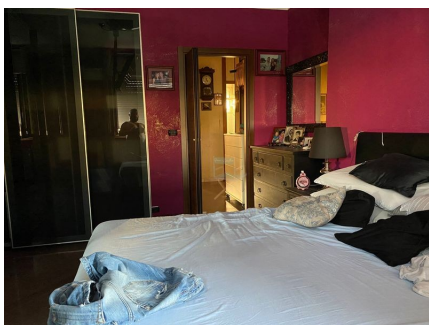

LOCATION 496

APPARTAMENTO POPOLARE
ROMA (RM)

La scheda di questa location e' disponibile sul sito all'indirizzo <https://www.roma-location.com/location/496>