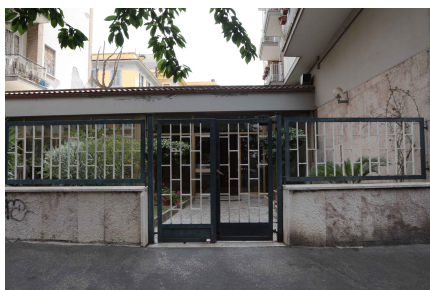

## LOCATION 514

APPARTAMENTO ANNI 50/70/90  
ROMA (RM) MONTEVERDE

La scheda di questa location e' disponibile sul sito all'indirizzo <https://www.roma-location.com/location/514>