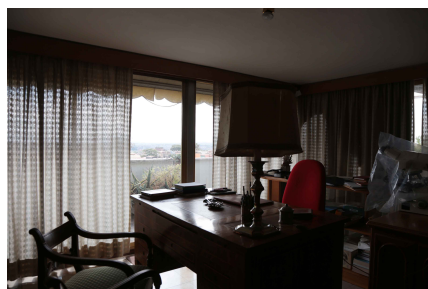

## LOCATION 514

APPARTAMENTO ANNI 50/70/90  
ROMA (RM) MONTEVERDE

La scheda di questa location e' disponibile sul sito all'indirizzo <https://www.roma-location.com/location/514>