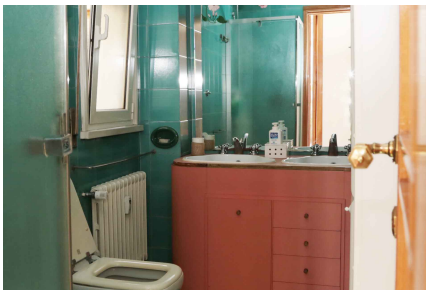

## LOCATION 514

APPARTAMENTO ANNI 50/70/90  
ROMA (RM) MONTEVERDE

La scheda di questa location e' disponibile sul sito all'indirizzo <https://www.roma-location.com/location/514>