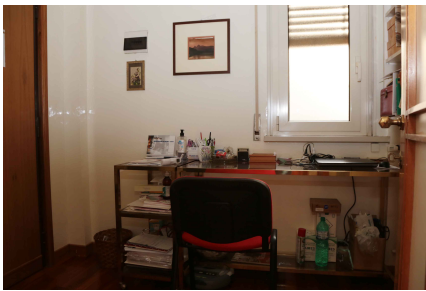

## LOCATION 514

APPARTAMENTO ANNI 50/70/90  
ROMA (RM) MONTEVERDE

La scheda di questa location e' disponibile sul sito all'indirizzo <https://www.roma-location.com/location/514>