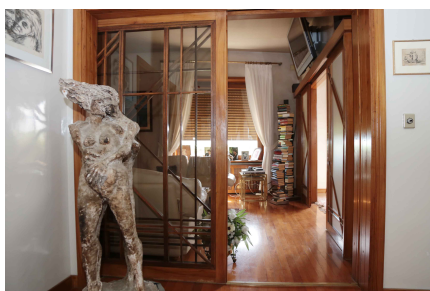

## LOCATION 514

APPARTAMENTO ANNI 50/70/90  
ROMA (RM) MONTEVERDE

La scheda di questa location e' disponibile sul sito all'indirizzo <https://www.roma-location.com/location/514>