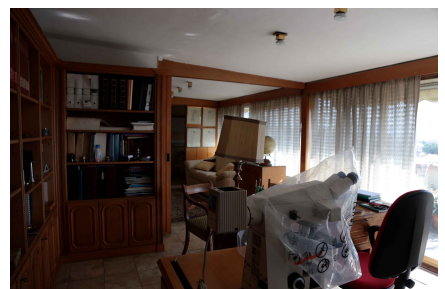

## LOCATION 514

APPARTAMENTO ANNI 50/70/90  
ROMA (RM) MONTEVERDE

La scheda di questa location e' disponibile sul sito all'indirizzo <https://www.roma-location.com/location/514>