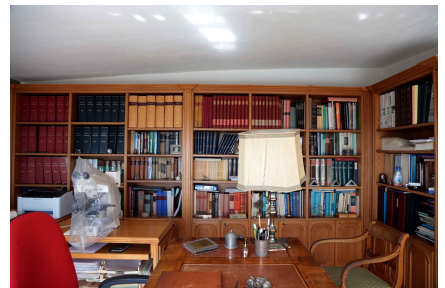

## LOCATION 514

APPARTAMENTO ANNI 50/70/90  
ROMA (RM) MONTEVERDE

La scheda di questa location e' disponibile sul sito all'indirizzo <https://www.roma-location.com/location/514>