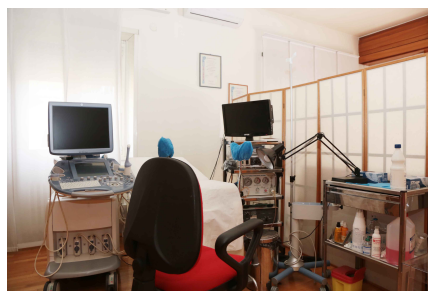

## LOCATION 514

APPARTAMENTO ANNI 50/70/90  
ROMA (RM) MONTEVERDE

La scheda di questa location e' disponibile sul sito all'indirizzo <https://www.roma-location.com/location/514>