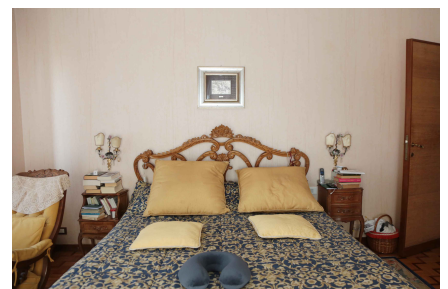

## LOCATION 514

APPARTAMENTO ANNI 50/70/90  
ROMA (RM) MONTEVERDE

La scheda di questa location e' disponibile sul sito all'indirizzo <https://www.roma-location.com/location/514>