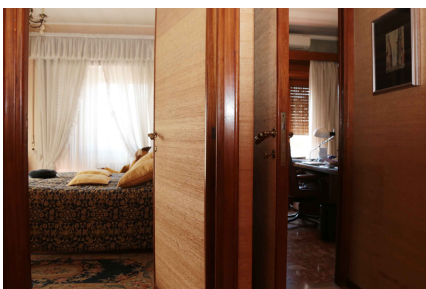

## LOCATION 514

APPARTAMENTO ANNI 50/70/90  
ROMA (RM) MONTEVERDE

La scheda di questa location e' disponibile sul sito all'indirizzo <https://www.roma-location.com/location/514>