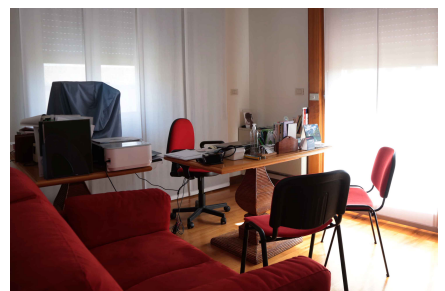

## LOCATION 514

APPARTAMENTO ANNI 50/70/90  
ROMA (RM) MONTEVERDE

La scheda di questa location e' disponibile sul sito all'indirizzo <https://www.roma-location.com/location/514>