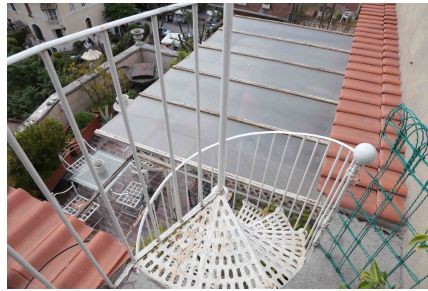

## LOCATION 514

APPARTAMENTO ANNI 50/70/90  
ROMA (RM) MONTEVERDE

La scheda di questa location e' disponibile sul sito all'indirizzo <https://www.roma-location.com/location/514>