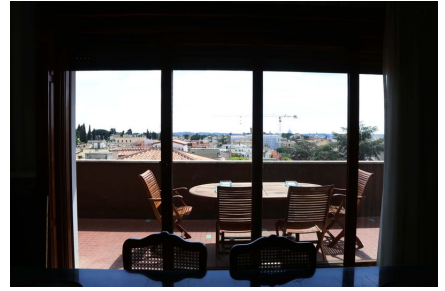

**LOCATION 515**

ATTICO ANNI 50/70/90  
ROMA (RM) PARIOLI

La scheda di questa location e' disponibile sul sito all'indirizzo <https://www.roma-location.com/location/515>