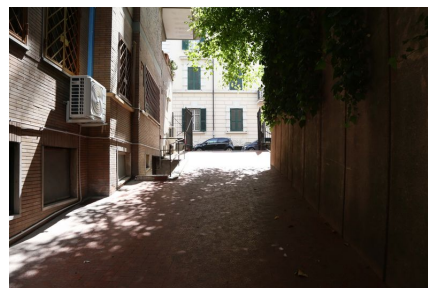

**LOCATION 515**

ATTICO ANNI 50/70/90  
ROMA (RM) PARIOLI

La scheda di questa location e' disponibile sul sito all'indirizzo <https://www.roma-location.com/location/515>