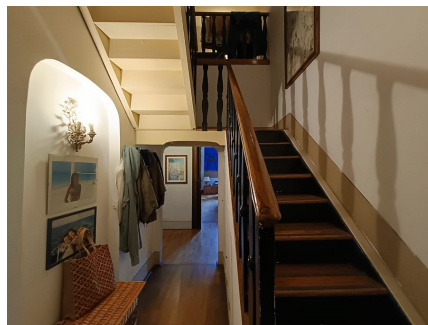

## LOCATION 516

APPARTAMENTO LUSUOSO  
ROMA (RM) PIAZZA VITTORIO

La scheda di questa location e' disponibile sul sito all'indirizzo <https://www.roma-location.com/location/516>