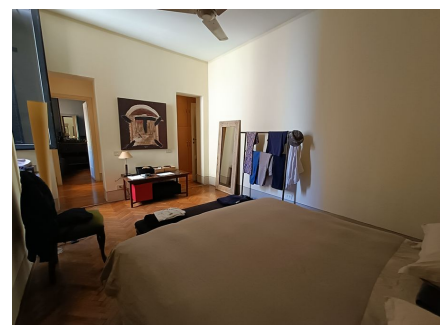

## LOCATION 516

APPARTAMENTO LUSUOSO  
ROMA (RM) PIAZZA VITTORIO

La scheda di questa location e' disponibile sul sito all'indirizzo <https://www.roma-location.com/location/516>