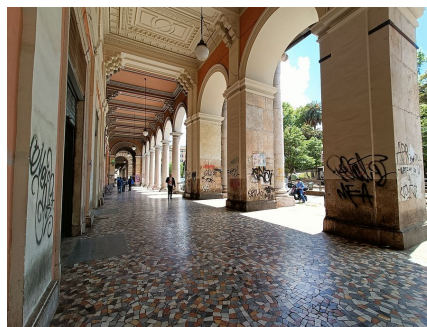

## LOCATION 516

APPARTAMENTO LUSUOSO  
ROMA (RM) PIAZZA VITTORIO

La scheda di questa location e' disponibile sul sito all'indirizzo <https://www.roma-location.com/location/516>