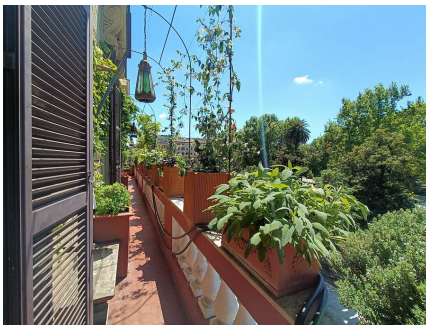

## LOCATION 516

APPARTAMENTO LUSUOSO  
ROMA (RM) PIAZZA VITTORIO

La scheda di questa location e' disponibile sul sito all'indirizzo <https://www.roma-location.com/location/516>