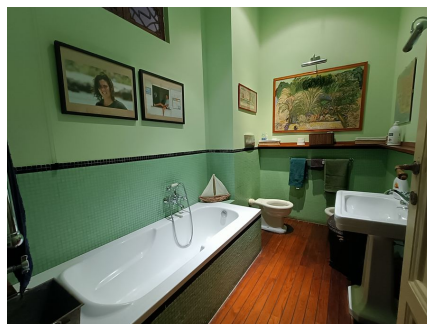

## LOCATION 516

APPARTAMENTO LUSUOSO  
ROMA (RM) PIAZZA VITTORIO

La scheda di questa location e' disponibile sul sito all'indirizzo <https://www.roma-location.com/location/516>