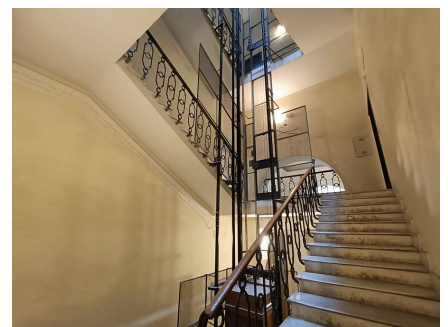

## LOCATION 516

APPARTAMENTO LUSUOSO  
ROMA (RM) PIAZZA VITTORIO

La scheda di questa location e' disponibile sul sito all'indirizzo <https://www.roma-location.com/location/516>