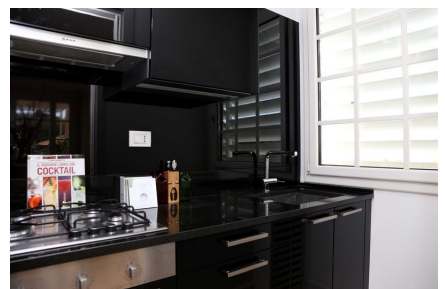

**LOCATION 523**

ATTICO CLASSICO  
ROMA (RM) PARIOLI

La scheda di questa location e' disponibile sul sito all'indirizzo <https://www.roma-location.com/location/523>