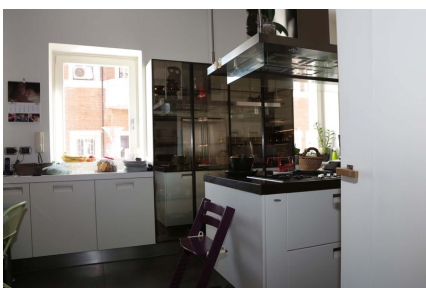

LOCATION 524

APPARTAMENTO MODERNO
ROMA (RM) PARIOLI

La scheda di questa location e' disponibile sul sito all'indirizzo <https://www.roma-location.com/location/524>