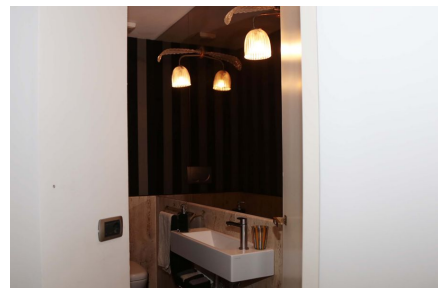

LOCATION 524

APPARTAMENTO MODERNO
ROMA (RM) PARIOLI

La scheda di questa location e' disponibile sul sito all'indirizzo <https://www.roma-location.com/location/524>