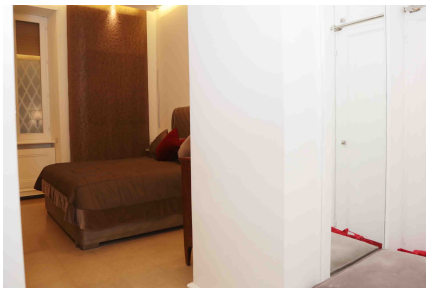

LOCATION 526

APPARTAMENTO CLASSICO
ROMA (RM) PRATI

La scheda di questa location e' disponibile sul sito all'indirizzo <https://www.roma-location.com/location/526>