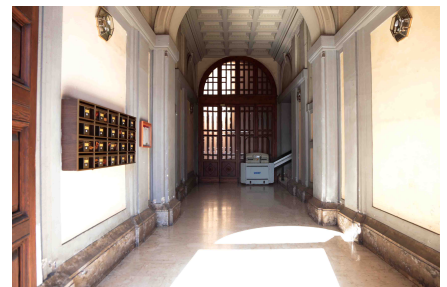

LOCATION 526

APPARTAMENTO CLASSICO
ROMA (RM) PRATI

La scheda di questa location e' disponibile sul sito all'indirizzo <https://www.roma-location.com/location/526>