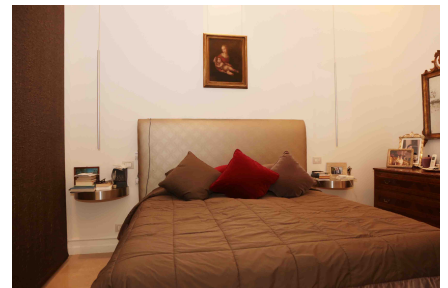

LOCATION 526

APPARTAMENTO CLASSICO
ROMA (RM) PRATI

La scheda di questa location e' disponibile sul sito all'indirizzo <https://www.roma-location.com/location/526>