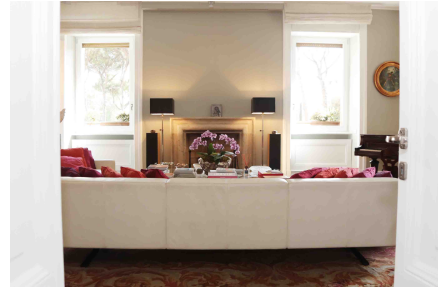

LOCATION 526

APPARTAMENTO CLASSICO
ROMA (RM) PRATI

La scheda di questa location e' disponibile sul sito all'indirizzo <https://www.roma-location.com/location/526>