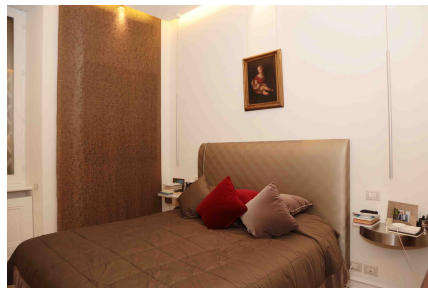

LOCATION 526

APPARTAMENTO CLASSICO
ROMA (RM) PRATI

La scheda di questa location e' disponibile sul sito all'indirizzo <https://www.roma-location.com/location/526>