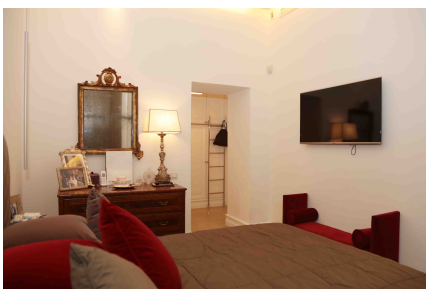

LOCATION 526

APPARTAMENTO CLASSICO
ROMA (RM) PRATI

La scheda di questa location e' disponibile sul sito all'indirizzo <https://www.roma-location.com/location/526>