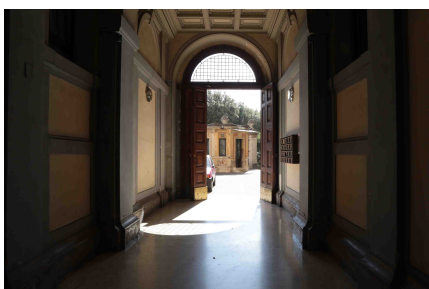

LOCATION 526

APPARTAMENTO CLASSICO
ROMA (RM) PRATI

La scheda di questa location e' disponibile sul sito all'indirizzo <https://www.roma-location.com/location/526>