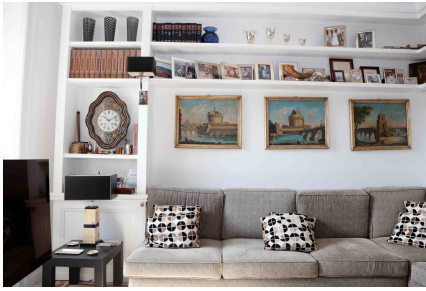

LOCATION 526

APPARTAMENTO CLASSICO
ROMA (RM) PRATI

La scheda di questa location e' disponibile sul sito all'indirizzo <https://www.roma-location.com/location/526>