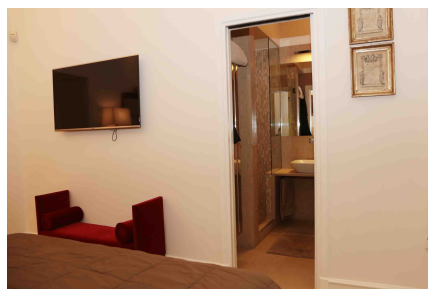

LOCATION 526

APPARTAMENTO CLASSICO
ROMA (RM) PRATI

La scheda di questa location e' disponibile sul sito all'indirizzo <https://www.roma-location.com/location/526>