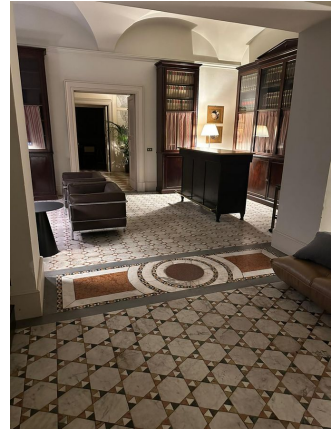

## LOCATION 528

APPARTAMENTO CLASSICO  
ROMA (RM) PARIOLI

La scheda di questa location e' disponibile sul sito all'indirizzo <https://www.roma-location.com/location/528>