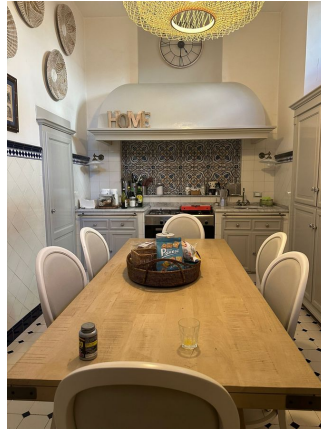

## LOCATION 528

APPARTAMENTO CLASSICO  
ROMA (RM) PARIOLI

La scheda di questa location e' disponibile sul sito all'indirizzo <https://www.roma-location.com/location/528>