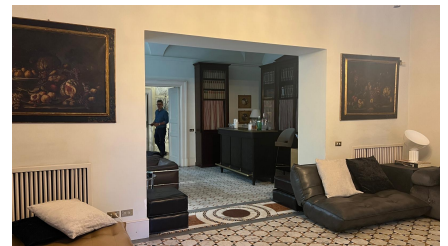

## LOCATION 528

APPARTAMENTO CLASSICO  
ROMA (RM) PARIOLI

La scheda di questa location e' disponibile sul sito all'indirizzo <https://www.roma-location.com/location/528>