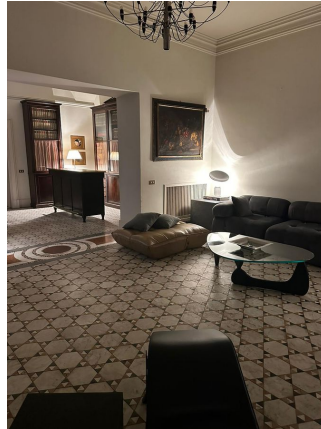

## LOCATION 528

APPARTAMENTO CLASSICO  
ROMA (RM) PARIOLI

La scheda di questa location e' disponibile sul sito all'indirizzo <https://www.roma-location.com/location/528>