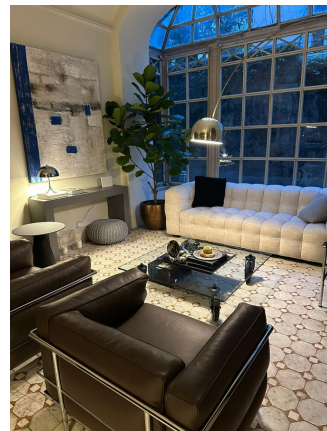

## LOCATION 528

APPARTAMENTO CLASSICO  
ROMA (RM) PARIOLI

La scheda di questa location e' disponibile sul sito all'indirizzo <https://www.roma-location.com/location/528>