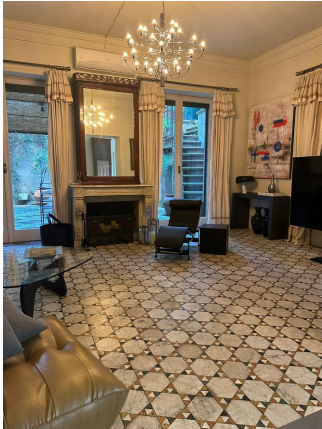

## LOCATION 528

APPARTAMENTO CLASSICO  
ROMA (RM) PARIOLI

La scheda di questa location e' disponibile sul sito all'indirizzo <https://www.roma-location.com/location/528>