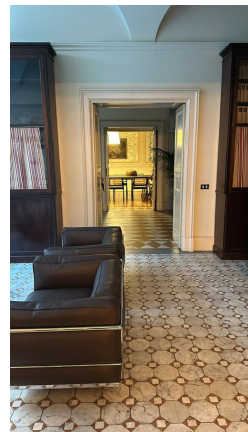

## LOCATION 528

APPARTAMENTO CLASSICO  
ROMA (RM) PARIOLI

La scheda di questa location e' disponibile sul sito all'indirizzo <https://www.roma-location.com/location/528>