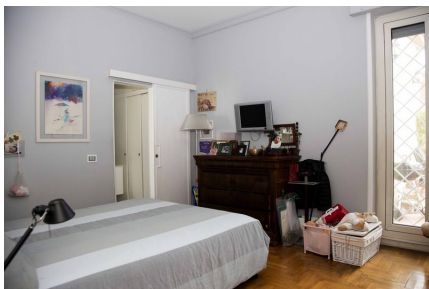

LOCATION 535

**APPARTAMENTO COLORATO
ROMA (RM)**

La scheda di questa location e' disponibile sul sito all'indirizzo <https://www.roma-location.com/location/535>