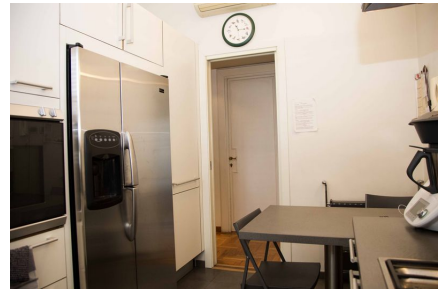

LOCATION 535

**APPARTAMENTO COLORATO
ROMA (RM)**

La scheda di questa location e' disponibile sul sito all'indirizzo <https://www.roma-location.com/location/535>