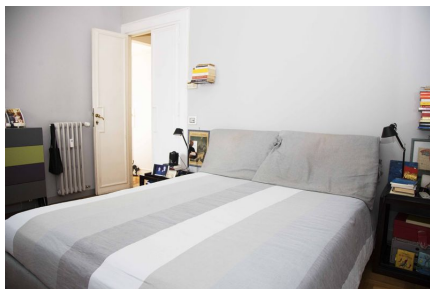

LOCATION 535

**APPARTAMENTO COLORATO
ROMA (RM)**

La scheda di questa location e' disponibile sul sito all'indirizzo <https://www.roma-location.com/location/535>