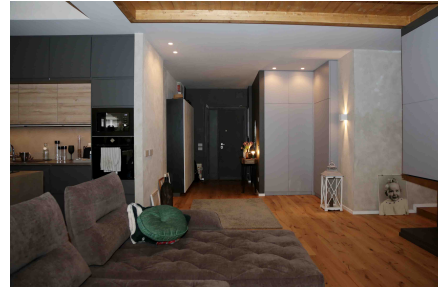

LOCATION 537

APPARTAMENTO MODERNO
ROMA (RM) MONTEVERDE

La scheda di questa location e' disponibile sul sito all'indirizzo <https://www.roma-location.com/location/537>