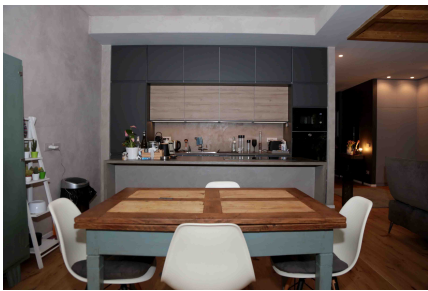

LOCATION 537

APPARTAMENTO MODERNO
ROMA (RM) MONTEVERDE

La scheda di questa location e' disponibile sul sito all'indirizzo <https://www.roma-location.com/location/537>