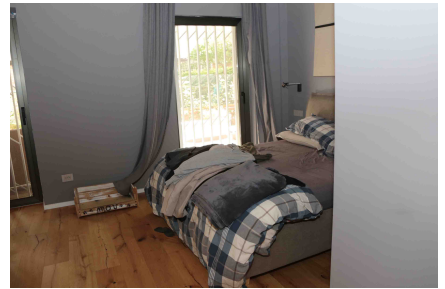

LOCATION 537

APPARTAMENTO MODERNO
ROMA (RM) MONTEVERDE

La scheda di questa location e' disponibile sul sito all'indirizzo <https://www.roma-location.com/location/537>