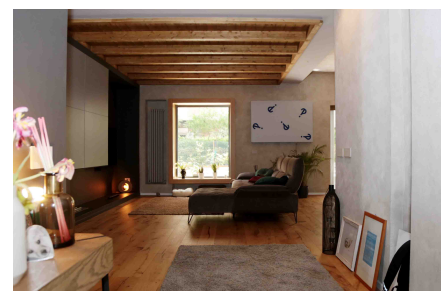

LOCATION 537

APPARTAMENTO MODERNO
ROMA (RM) MONTEVERDE

La scheda di questa location e' disponibile sul sito all'indirizzo <https://www.roma-location.com/location/537>