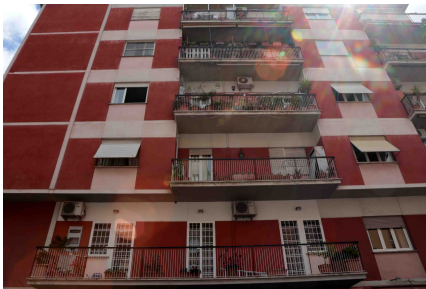

LOCATION 537

APPARTAMENTO MODERNO
ROMA (RM) MONTEVERDE

La scheda di questa location e' disponibile sul sito all'indirizzo <https://www.roma-location.com/location/537>