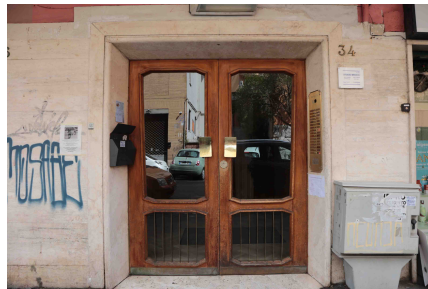

LOCATION 537

APPARTAMENTO MODERNO
ROMA (RM) MONTEVERDE

La scheda di questa location e' disponibile sul sito all'indirizzo <https://www.roma-location.com/location/537>