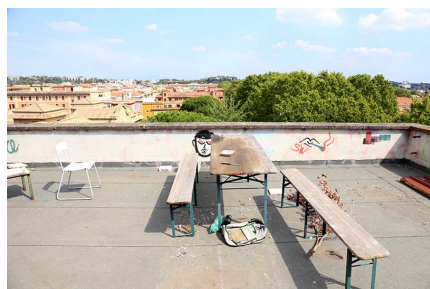

**LOCATION 540**

APPARTAMENTO COLORATO  
ROMA (RM)

La scheda di questa location e' disponibile sul sito all'indirizzo <https://www.roma-location.com/location/540>