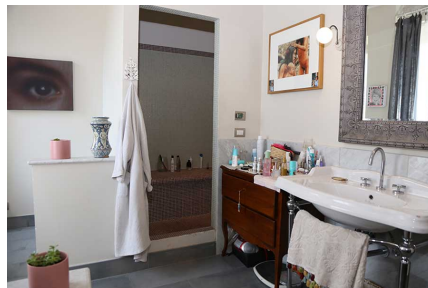

**LOCATION 540**

APPARTAMENTO COLORATO  
ROMA (RM)

La scheda di questa location e' disponibile sul sito all'indirizzo <https://www.roma-location.com/location/540>