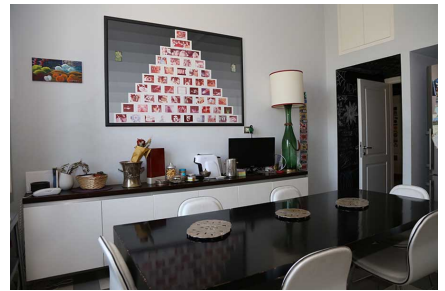

**LOCATION 540**

APPARTAMENTO COLORATO  
ROMA (RM)

La scheda di questa location e' disponibile sul sito all'indirizzo <https://www.roma-location.com/location/540>