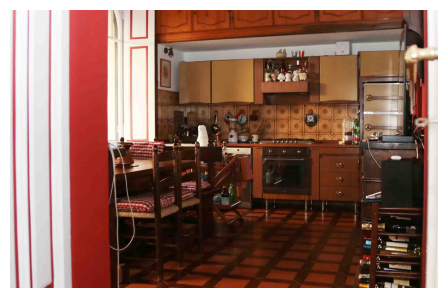

LOCATION 544

APPARTAMENTO CLASSICO
ROMA (RM) PARIOLI

La scheda di questa location e' disponibile sul sito all'indirizzo <https://www.roma-location.com/location/544>