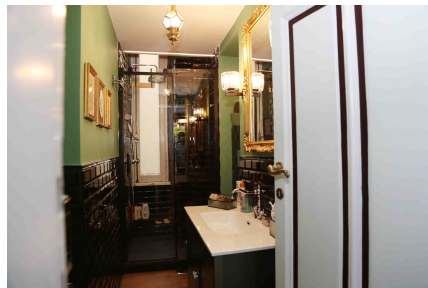

LOCATION 544

APPARTAMENTO CLASSICO
ROMA (RM) PARIOLI

La scheda di questa location e' disponibile sul sito all'indirizzo <https://www.roma-location.com/location/544>