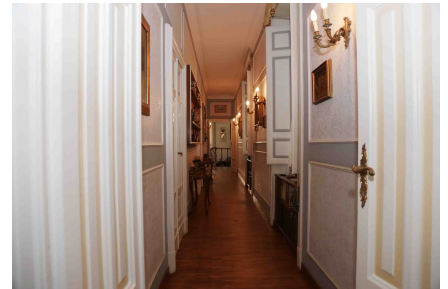

LOCATION 544

APPARTAMENTO CLASSICO
ROMA (RM) PARIOLI

La scheda di questa location e' disponibile sul sito all'indirizzo <https://www.roma-location.com/location/544>