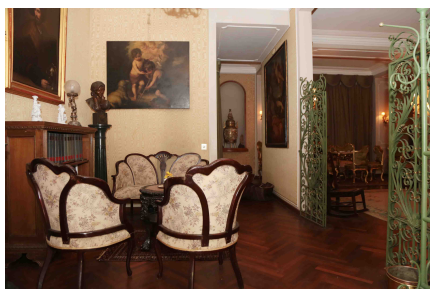

LOCATION 544

APPARTAMENTO CLASSICO
ROMA (RM) PARIOLI

La scheda di questa location e' disponibile sul sito all'indirizzo <https://www.roma-location.com/location/544>