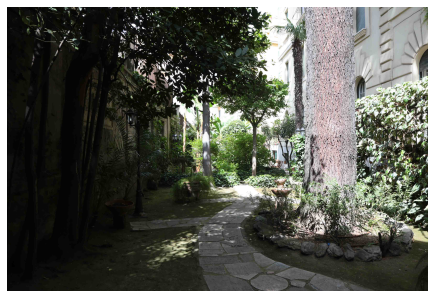

LOCATION 544

APPARTAMENTO CLASSICO
ROMA (RM) PARIOLI

La scheda di questa location e' disponibile sul sito all'indirizzo <https://www.roma-location.com/location/544>