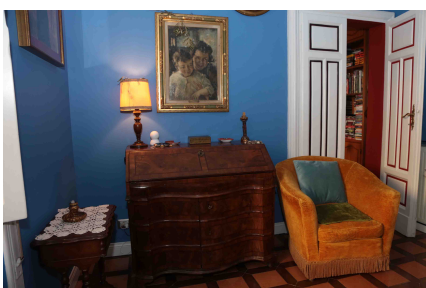

LOCATION 544

APPARTAMENTO CLASSICO
ROMA (RM) PARIOLI

La scheda di questa location e' disponibile sul sito all'indirizzo <https://www.roma-location.com/location/544>