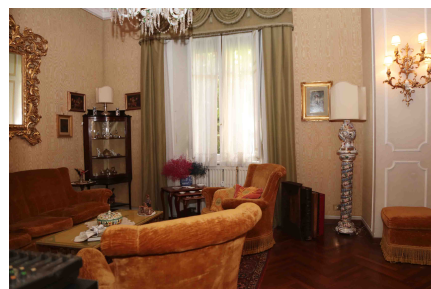

LOCATION 544

APPARTAMENTO CLASSICO
ROMA (RM) PARIOLI

La scheda di questa location e' disponibile sul sito all'indirizzo <https://www.roma-location.com/location/544>