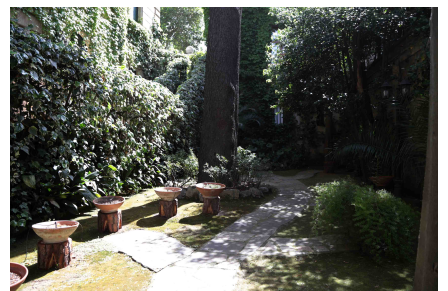

LOCATION 544

APPARTAMENTO CLASSICO
ROMA (RM) PARIOLI

La scheda di questa location e' disponibile sul sito all'indirizzo <https://www.roma-location.com/location/544>