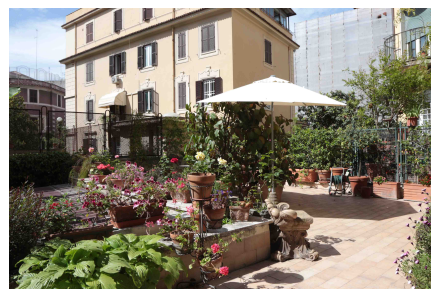

LOCATION 544

APPARTAMENTO CLASSICO
ROMA (RM) PARIOLI

La scheda di questa location e' disponibile sul sito all'indirizzo <https://www.roma-location.com/location/544>