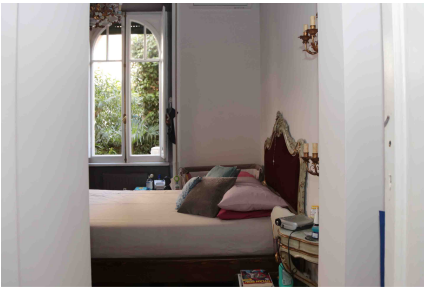

LOCATION 544

APPARTAMENTO CLASSICO
ROMA (RM) PARIOLI

La scheda di questa location e' disponibile sul sito all'indirizzo <https://www.roma-location.com/location/544>