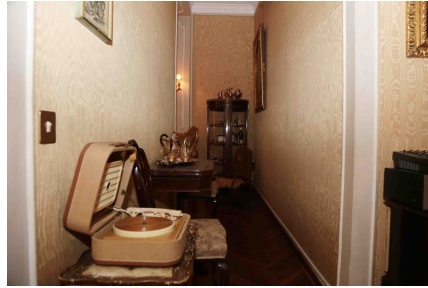

LOCATION 544

APPARTAMENTO CLASSICO
ROMA (RM) PARIOLI

La scheda di questa location e' disponibile sul sito all'indirizzo <https://www.roma-location.com/location/544>