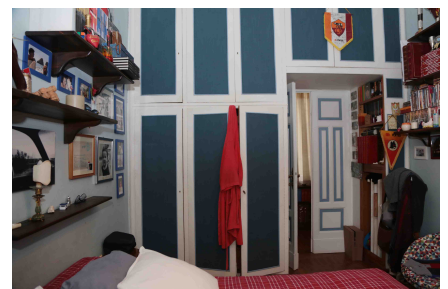

LOCATION 544

APPARTAMENTO CLASSICO
ROMA (RM) PARIOLI

La scheda di questa location e' disponibile sul sito all'indirizzo <https://www.roma-location.com/location/544>