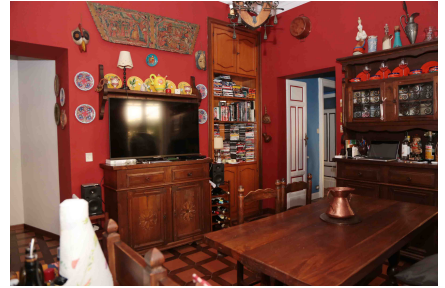

LOCATION 544

APPARTAMENTO CLASSICO
ROMA (RM) PARIOLI

La scheda di questa location e' disponibile sul sito all'indirizzo <https://www.roma-location.com/location/544>