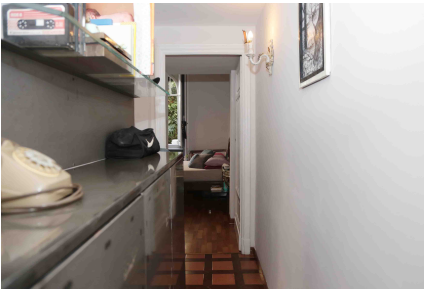

LOCATION 544

APPARTAMENTO CLASSICO
ROMA (RM) PARIOLI

La scheda di questa location e' disponibile sul sito all'indirizzo <https://www.roma-location.com/location/544>