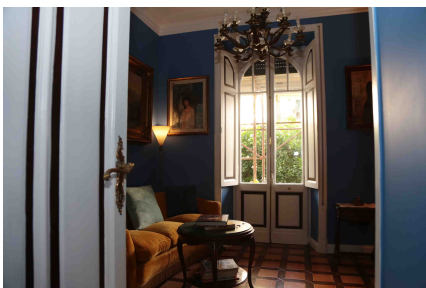

LOCATION 544

APPARTAMENTO CLASSICO
ROMA (RM) PARIOLI

La scheda di questa location e' disponibile sul sito all'indirizzo <https://www.roma-location.com/location/544>