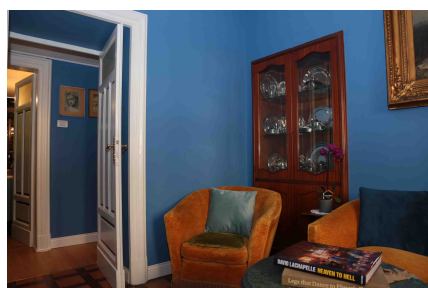

LOCATION 544

APPARTAMENTO CLASSICO
ROMA (RM) PARIOLI

La scheda di questa location e' disponibile sul sito all'indirizzo <https://www.roma-location.com/location/544>