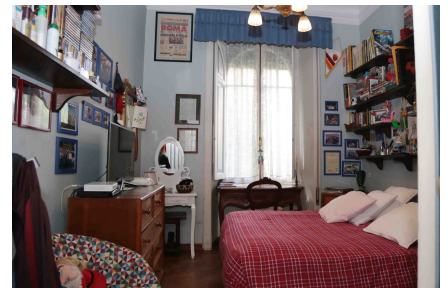

LOCATION 544

APPARTAMENTO CLASSICO
ROMA (RM) PARIOLI

La scheda di questa location e' disponibile sul sito all'indirizzo <https://www.roma-location.com/location/544>