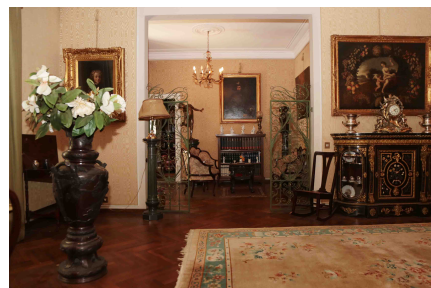

LOCATION 544

APPARTAMENTO CLASSICO
ROMA (RM) PARIOLI

La scheda di questa location e' disponibile sul sito all'indirizzo <https://www.roma-location.com/location/544>