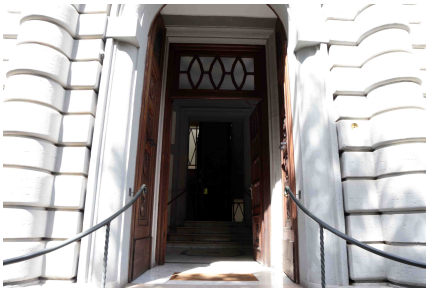

LOCATION 544

APPARTAMENTO CLASSICO
ROMA (RM) PARIOLI

La scheda di questa location e' disponibile sul sito all'indirizzo <https://www.roma-location.com/location/544>