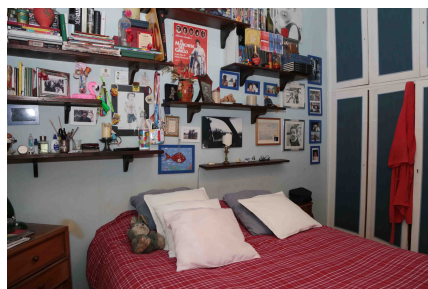

LOCATION 544

APPARTAMENTO CLASSICO
ROMA (RM) PARIOLI

La scheda di questa location e' disponibile sul sito all'indirizzo <https://www.roma-location.com/location/544>