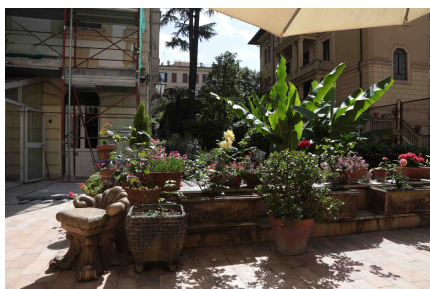

LOCATION 544

APPARTAMENTO CLASSICO
ROMA (RM) PARIOLI

La scheda di questa location e' disponibile sul sito all'indirizzo <https://www.roma-location.com/location/544>