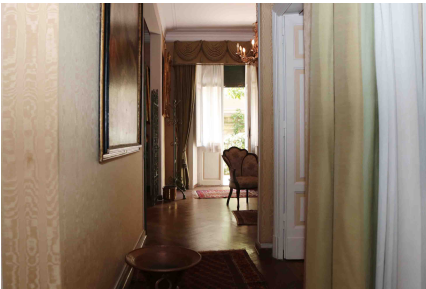

LOCATION 544

APPARTAMENTO CLASSICO
ROMA (RM) PARIOLI

La scheda di questa location e' disponibile sul sito all'indirizzo <https://www.roma-location.com/location/544>