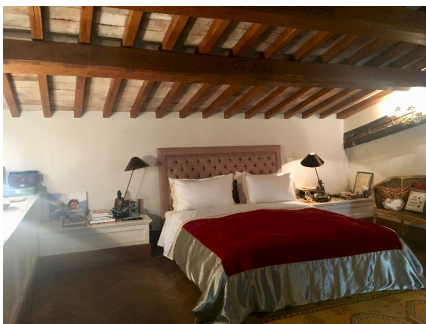

LOCATION 545

APPARTAMENTO LUSSUOSO
ROMA (RM) PONTE

La scheda di questa location e' disponibile sul sito all'indirizzo <https://www.roma-location.com/location/545>