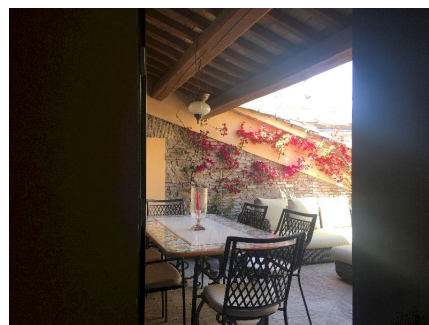

LOCATION 545

APPARTAMENTO LUSSUOSO
ROMA (RM) PONTE

La scheda di questa location e' disponibile sul sito all'indirizzo <https://www.roma-location.com/location/545>