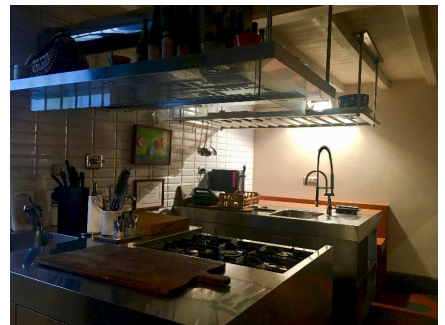

LOCATION 545

APPARTAMENTO LUSSUOSO
ROMA (RM) PONTE

La scheda di questa location e' disponibile sul sito all'indirizzo <https://www.roma-location.com/location/545>