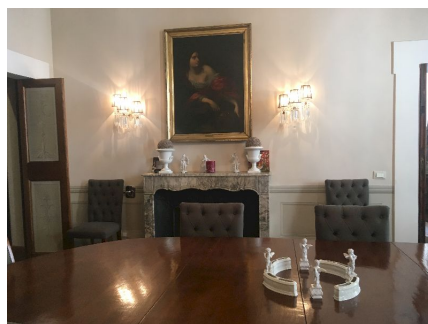

LOCATION 545

APPARTAMENTO LUSSUOSO
ROMA (RM) PONTE

La scheda di questa location e' disponibile sul sito all'indirizzo <https://www.roma-location.com/location/545>