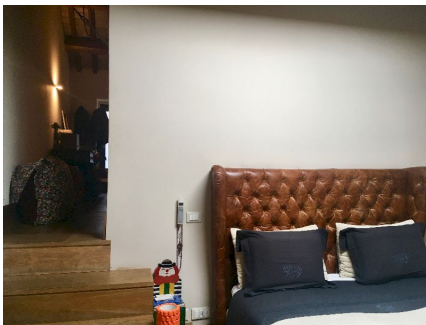

LOCATION 545

APPARTAMENTO LUSSUOSO
ROMA (RM) PONTE

La scheda di questa location e' disponibile sul sito all'indirizzo <https://www.roma-location.com/location/545>