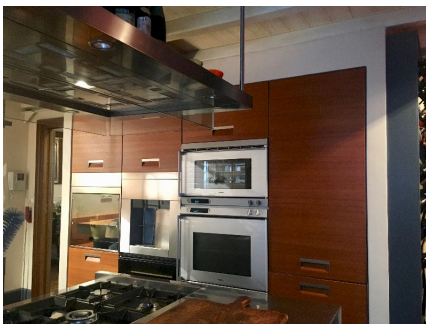

LOCATION 545

APPARTAMENTO LUSSUOSO
ROMA (RM) PONTE

La scheda di questa location e' disponibile sul sito all'indirizzo <https://www.roma-location.com/location/545>