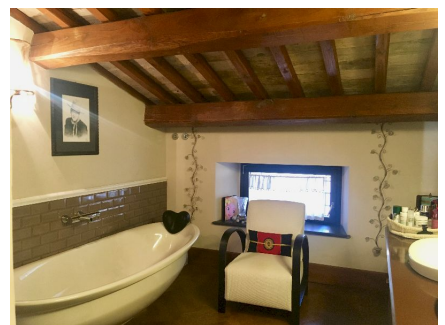

LOCATION 545

APPARTAMENTO LUSSUOSO
ROMA (RM) PONTE

La scheda di questa location e' disponibile sul sito all'indirizzo <https://www.roma-location.com/location/545>