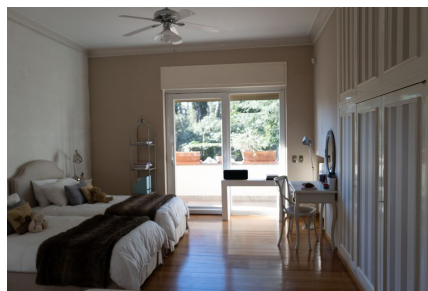

## LOCATION 555

APPARTAMENTO MODERNO  
ROMA (RM) CORTINA  
D'AMPEZZO

La scheda di questa location e' disponibile sul sito all'indirizzo <https://www.roma-location.com/location/555>