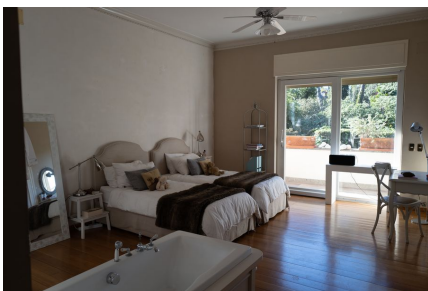

## LOCATION 555

APPARTAMENTO MODERNO  
ROMA (RM) CORTINA  
D'AMPEZZO

La scheda di questa location e' disponibile sul sito all'indirizzo <https://www.roma-location.com/location/555>