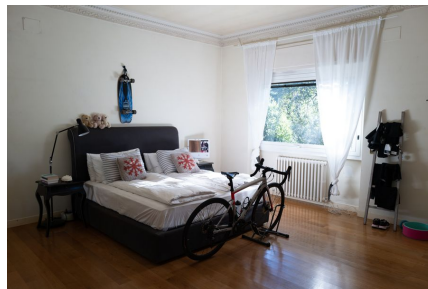

## LOCATION 555

APPARTAMENTO MODERNO  
ROMA (RM) CORTINA  
D'AMPEZZO

La scheda di questa location e' disponibile sul sito all'indirizzo <https://www.roma-location.com/location/555>