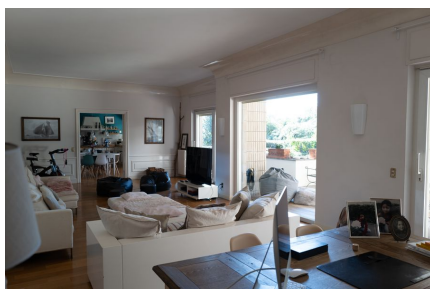

## LOCATION 555

APPARTAMENTO MODERNO  
ROMA (RM) CORTINA  
D'AMPEZZO

La scheda di questa location e' disponibile sul sito all'indirizzo <https://www.roma-location.com/location/555>