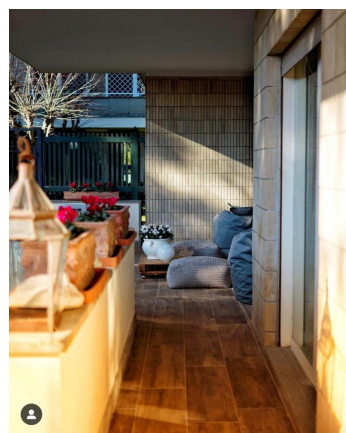

## LOCATION 555

APPARTAMENTO MODERNO  
ROMA (RM) CORTINA  
D'AMPEZZO

La scheda di questa location e' disponibile sul sito all'indirizzo <https://www.roma-location.com/location/555>