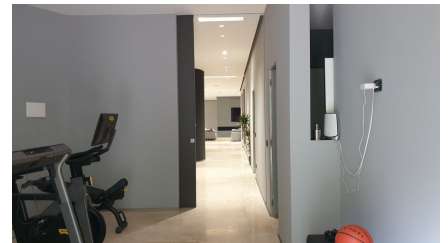

LOCATION 561

APPARTAMENTO DESIGN
ROMA (RM) SAN GIOVANNI

La scheda di questa location e' disponibile sul sito all'indirizzo <https://www.roma-location.com/location/561>