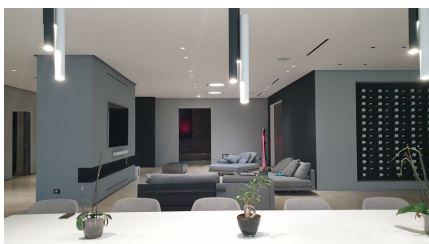

LOCATION 561

APPARTAMENTO DESIGN
ROMA (RM) SAN GIOVANNI

La scheda di questa location e' disponibile sul sito all'indirizzo <https://www.roma-location.com/location/561>