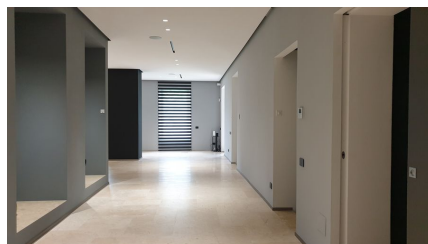

LOCATION 561

APPARTAMENTO DESIGN
ROMA (RM) SAN GIOVANNI

La scheda di questa location e' disponibile sul sito all'indirizzo <https://www.roma-location.com/location/561>