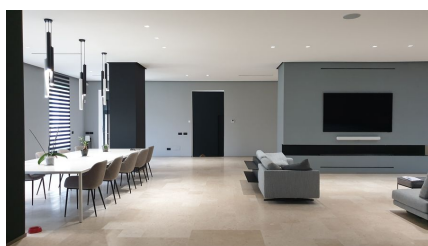

LOCATION 561

APPARTAMENTO DESIGN
ROMA (RM) SAN GIOVANNI

La scheda di questa location e' disponibile sul sito all'indirizzo <https://www.roma-location.com/location/561>