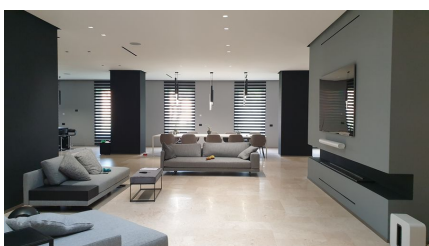

LOCATION 561

APPARTAMENTO DESIGN
ROMA (RM) SAN GIOVANNI

La scheda di questa location e' disponibile sul sito all'indirizzo <https://www.roma-location.com/location/561>