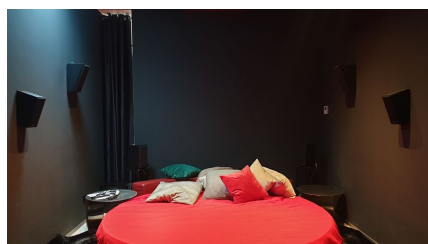

LOCATION 561

APPARTAMENTO DESIGN
ROMA (RM) SAN GIOVANNI

La scheda di questa location e' disponibile sul sito all'indirizzo <https://www.roma-location.com/location/561>