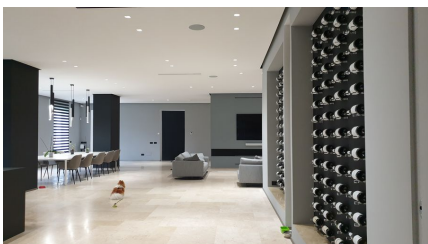

LOCATION 561

APPARTAMENTO DESIGN
ROMA (RM) SAN GIOVANNI

La scheda di questa location e' disponibile sul sito all'indirizzo <https://www.roma-location.com/location/561>