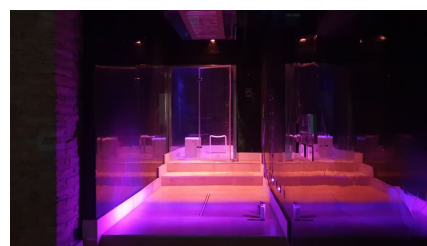

LOCATION 561

APPARTAMENTO DESIGN
ROMA (RM) SAN GIOVANNI

La scheda di questa location e' disponibile sul sito all'indirizzo <https://www.roma-location.com/location/561>