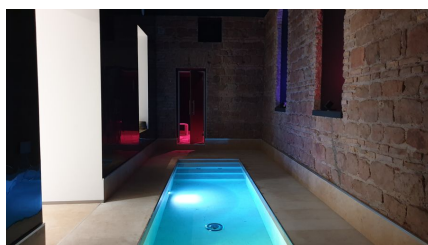

LOCATION 561

APPARTAMENTO DESIGN
ROMA (RM) SAN GIOVANNI

La scheda di questa location e' disponibile sul sito all'indirizzo <https://www.roma-location.com/location/561>