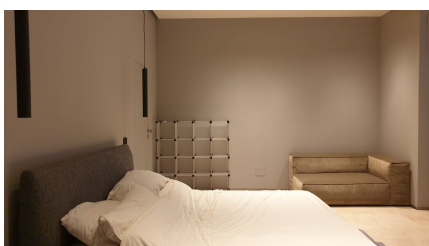

LOCATION 561

APPARTAMENTO DESIGN
ROMA (RM) SAN GIOVANNI

La scheda di questa location e' disponibile sul sito all'indirizzo <https://www.roma-location.com/location/561>