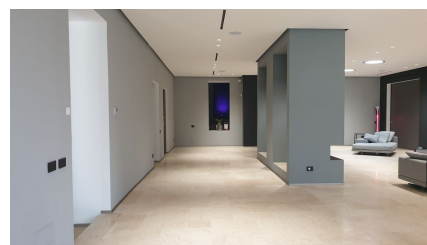

LOCATION 561

APPARTAMENTO DESIGN
ROMA (RM) SAN GIOVANNI

La scheda di questa location e' disponibile sul sito all'indirizzo <https://www.roma-location.com/location/561>