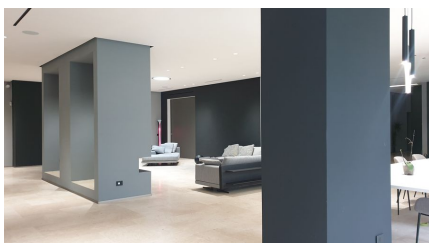

LOCATION 561

APPARTAMENTO DESIGN
ROMA (RM) SAN GIOVANNI

La scheda di questa location e' disponibile sul sito all'indirizzo <https://www.roma-location.com/location/561>