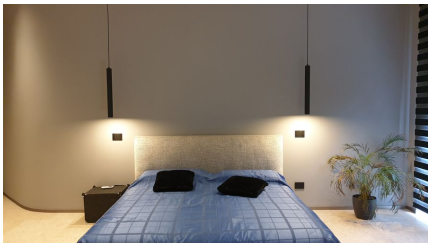

LOCATION 561

APPARTAMENTO DESIGN
ROMA (RM) SAN GIOVANNI

La scheda di questa location e' disponibile sul sito all'indirizzo <https://www.roma-location.com/location/561>