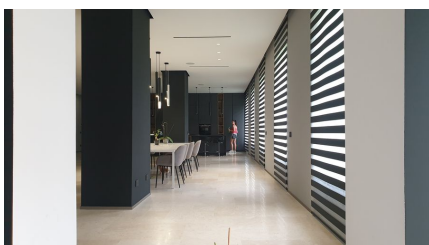

LOCATION 561

APPARTAMENTO DESIGN
ROMA (RM) SAN GIOVANNI

La scheda di questa location e' disponibile sul sito all'indirizzo <https://www.roma-location.com/location/561>