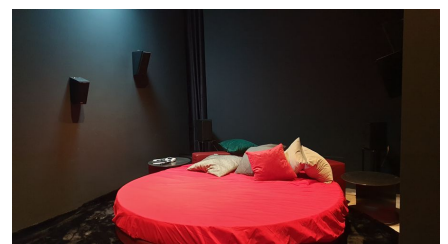

LOCATION 561

APPARTAMENTO DESIGN
ROMA (RM) SAN GIOVANNI

La scheda di questa location e' disponibile sul sito all'indirizzo <https://www.roma-location.com/location/561>