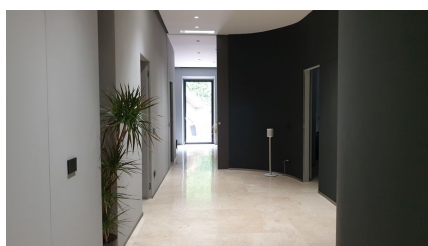

LOCATION 561

APPARTAMENTO DESIGN
ROMA (RM) SAN GIOVANNI

La scheda di questa location e' disponibile sul sito all'indirizzo <https://www.roma-location.com/location/561>