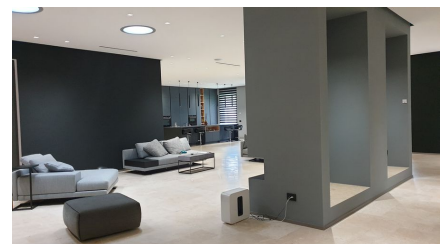

LOCATION 561

APPARTAMENTO DESIGN
ROMA (RM) SAN GIOVANNI

La scheda di questa location e' disponibile sul sito all'indirizzo <https://www.roma-location.com/location/561>