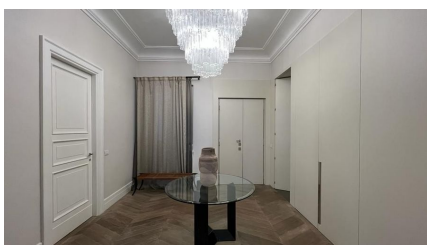

LOCATION 565

APPARTAMENTO MODERNO
ROMA (RM) PARIOLI

La scheda di questa location e' disponibile sul sito all'indirizzo <https://www.roma-location.com/location/565>