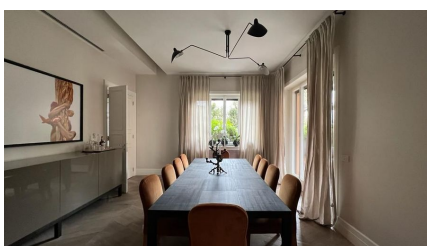

LOCATION 565

APPARTAMENTO MODERNO
ROMA (RM) PARIOLI

La scheda di questa location e' disponibile sul sito all'indirizzo <https://www.roma-location.com/location/565>