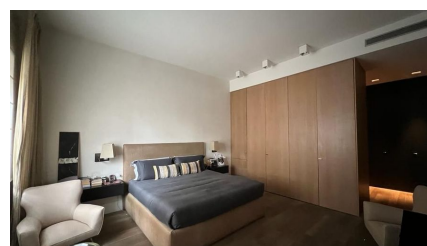

LOCATION 565

APPARTAMENTO MODERNO
ROMA (RM) PARIOLI

La scheda di questa location e' disponibile sul sito all'indirizzo <https://www.roma-location.com/location/565>