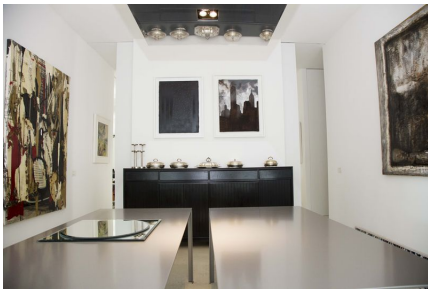

LOCATION 569

APPARTAMENTO MODERNO
ROMA (RM) PARIOLI

La scheda di questa location e' disponibile sul sito all'indirizzo <https://www.roma-location.com/location/569>