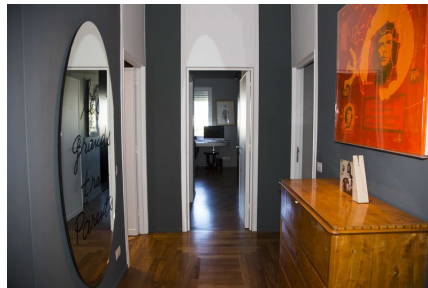

LOCATION 569

APPARTAMENTO MODERNO
ROMA (RM) PARIOLI

La scheda di questa location e' disponibile sul sito all'indirizzo <https://www.roma-location.com/location/569>