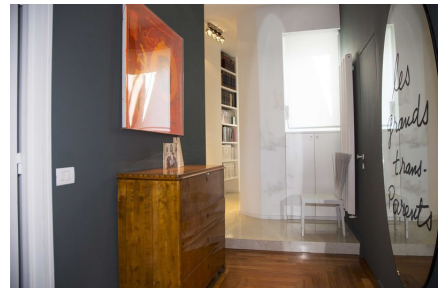

LOCATION 569

APPARTAMENTO MODERNO
ROMA (RM) PARIOLI

La scheda di questa location e' disponibile sul sito all'indirizzo <https://www.roma-location.com/location/569>