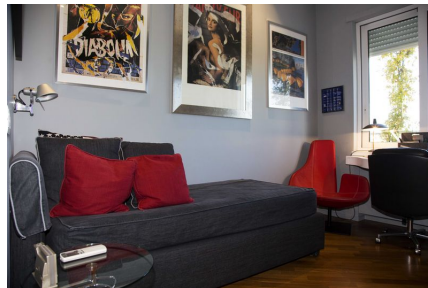

LOCATION 569

APPARTAMENTO MODERNO
ROMA (RM) PARIOLI

La scheda di questa location e' disponibile sul sito all'indirizzo <https://www.roma-location.com/location/569>