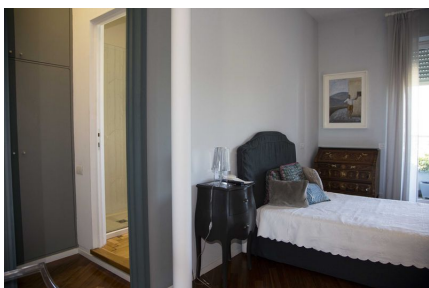

LOCATION 569

APPARTAMENTO MODERNO
ROMA (RM) PARIOLI

La scheda di questa location e' disponibile sul sito all'indirizzo <https://www.roma-location.com/location/569>