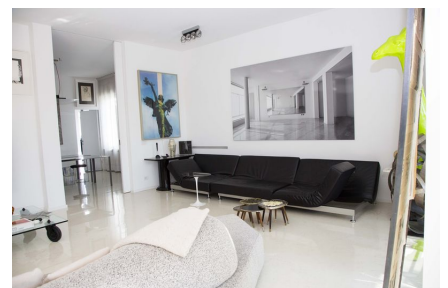

LOCATION 569

APPARTAMENTO MODERNO
ROMA (RM) PARIOLI

La scheda di questa location e' disponibile sul sito all'indirizzo <https://www.roma-location.com/location/569>