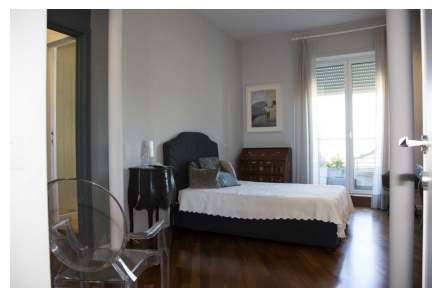

LOCATION 569

APPARTAMENTO MODERNO
ROMA (RM) PARIOLI

La scheda di questa location e' disponibile sul sito all'indirizzo <https://www.roma-location.com/location/569>