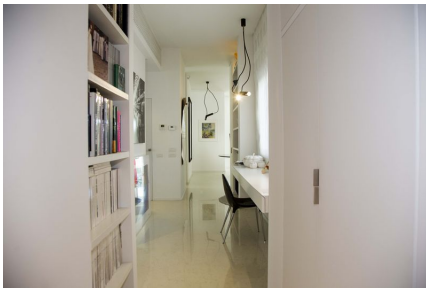

LOCATION 569

APPARTAMENTO MODERNO
ROMA (RM) PARIOLI

La scheda di questa location e' disponibile sul sito all'indirizzo <https://www.roma-location.com/location/569>