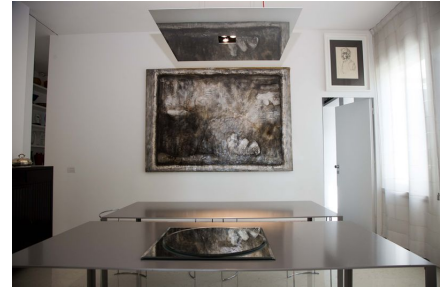

LOCATION 569

APPARTAMENTO MODERNO
ROMA (RM) PARIOLI

La scheda di questa location e' disponibile sul sito all'indirizzo <https://www.roma-location.com/location/569>