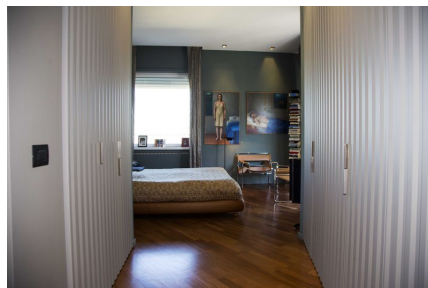

LOCATION 569

APPARTAMENTO MODERNO
ROMA (RM) PARIOLI

La scheda di questa location e' disponibile sul sito all'indirizzo <https://www.roma-location.com/location/569>