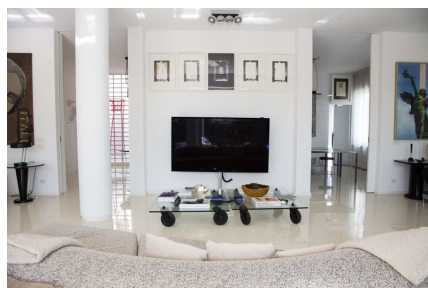

LOCATION 569

APPARTAMENTO MODERNO
ROMA (RM) PARIOLI

La scheda di questa location e' disponibile sul sito all'indirizzo <https://www.roma-location.com/location/569>