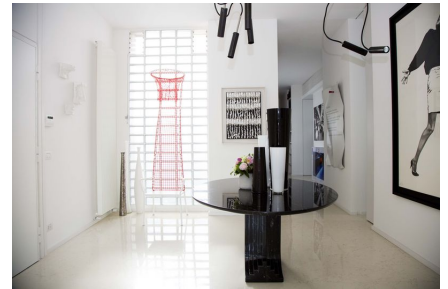

LOCATION 569

APPARTAMENTO MODERNO
ROMA (RM) PARIOLI

La scheda di questa location e' disponibile sul sito all'indirizzo <https://www.roma-location.com/location/569>