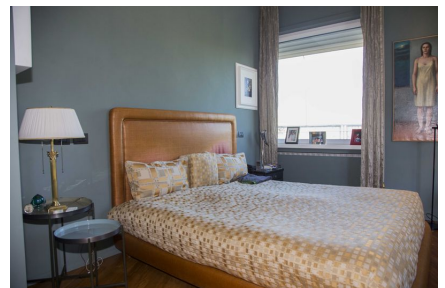

LOCATION 569

APPARTAMENTO MODERNO
ROMA (RM) PARIOLI

La scheda di questa location e' disponibile sul sito all'indirizzo <https://www.roma-location.com/location/569>