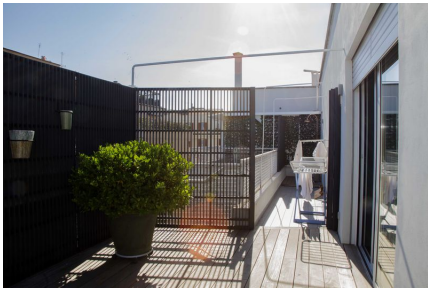

LOCATION 569

APPARTAMENTO MODERNO
ROMA (RM) PARIOLI

La scheda di questa location e' disponibile sul sito all'indirizzo <https://www.roma-location.com/location/569>