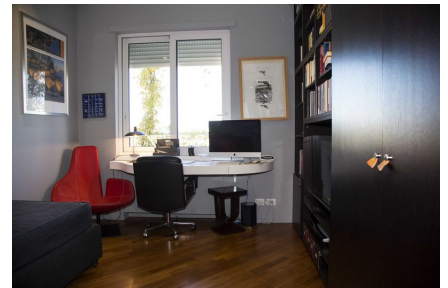

LOCATION 569

APPARTAMENTO MODERNO
ROMA (RM) PARIOLI

La scheda di questa location e' disponibile sul sito all'indirizzo <https://www.roma-location.com/location/569>