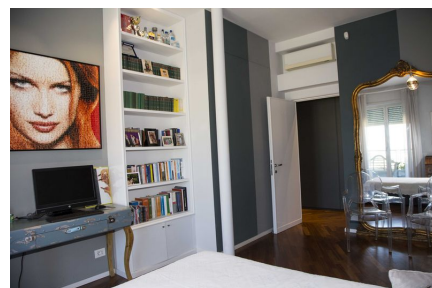

LOCATION 569

APPARTAMENTO MODERNO
ROMA (RM) PARIOLI

La scheda di questa location e' disponibile sul sito all'indirizzo <https://www.roma-location.com/location/569>