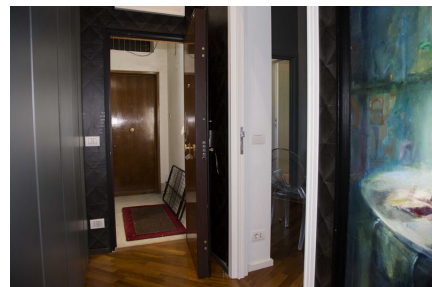

LOCATION 569

APPARTAMENTO MODERNO
ROMA (RM) PARIOLI

La scheda di questa location e' disponibile sul sito all'indirizzo <https://www.roma-location.com/location/569>