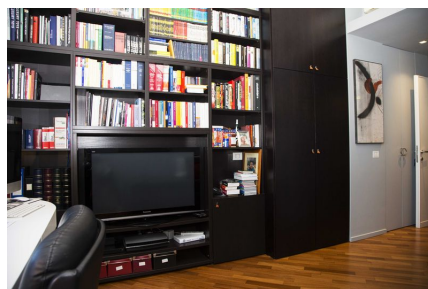

LOCATION 569

APPARTAMENTO MODERNO
ROMA (RM) PARIOLI

La scheda di questa location e' disponibile sul sito all'indirizzo <https://www.roma-location.com/location/569>