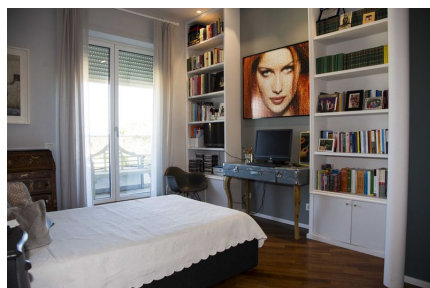

LOCATION 569

APPARTAMENTO MODERNO
ROMA (RM) PARIOLI

La scheda di questa location e' disponibile sul sito all'indirizzo <https://www.roma-location.com/location/569>